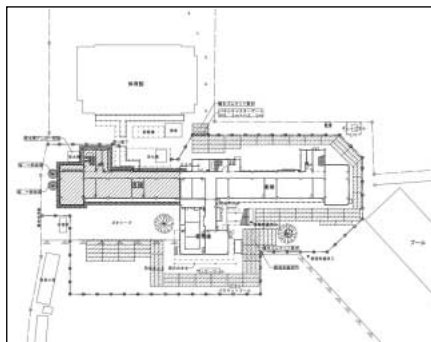

当該工事をもちまして、公立小中学校施設の耐震化率100%を達成いたします。

2522 教育委員会教育総務課内

伊奈中学校校舎 耐震補強工事に着手

町立伊奈中学校校舎 耐震補強工事(第2期)

補強工事(第2期)の概要

工期：平成24年10月31日まで

鉄骨ブレス補強：4箇所

R C柱補強：3箇所