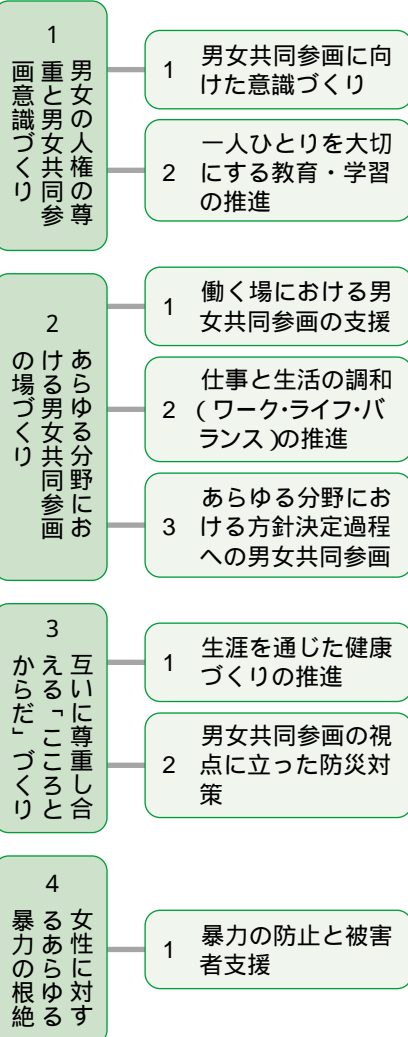

求められています。

平成22年11月に本町が行った「男女共同参画社会に関する町民意識調査」では、「男は仕事、女は家庭」という役割分担意識がいまだに根強く残っていることや社会のさまざまな分野での男女間の格差がうかがえ、さらにドメスティック・バイオレンス(DV)など、人権を侵害する問題も生じています。

こうした現状を踏まえて、本町の課題や重点的に取り組むべき施策の方向を明らかにし、男女共同参画社会形成へ

図 人権推進課(内)2241

の施策を継続的に推進するため、「第2次伊奈町男女共同参画プラン」を策定しました。

基本理念

「喜びと責任をわかちあい、豊かな男女共同参画社会をつくる」

「まずは、できることから始めよう！思いやりで育む男女共同参画社会」

4つの基本目標

- ・ 男女の人権の尊重と男女共同参画意識づくり
- ・ あらゆる分野における男女

基本理念

基本目標

施策の方向性と今後の取り組み

喜びと責任をわかちあい、豊かな男女共同参画社会をつくる

シリーズ - 同和問題の解消に向けて -

第4回 同和問題の現状

パート2

差別表現

同和問題に関して起こっている問題として、結婚や就職問題のほかに、「差別的な言動をすること」「インターネットを利用して差別的な情報を掲載すること」「差別的落書きをすること」などがあります。

特に最近、インターネットを利用した差別表現の流布が大きな問題となっていますが、差別的な落書きも含めて、匿名でそうした行為が行われるところが悪質です。

主な特徴

基本目標4「女性に対するあらゆる暴力の根絶」は、「配偶者からの暴力の防止及び被害者の保護に関する法律(改正DV防止法)」第2条の3第3項に基づく基本計画(DV対策基本計画)として位置付け、被害者の救済や自立に向けた支援を強化します。

また、東日本大震災の反省から、災害時における男女のニーズの違いや復興段階にお

ける女性を巡る問題など男女共同参画の視点に立った防災対策を推進します。

さらに詳しく知りたい方は