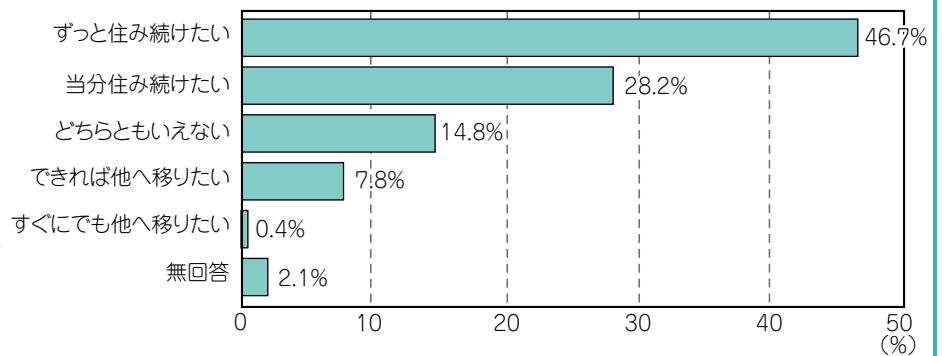

伊奈町総合振興計画の策定に係る 町民アンケート調査の結果がまとまりました。

町では、平成20・21年度の2カ年で策定を進めている伊奈町総合振興計画(後期基本計画)を策定するにあたり、平成20年8月に町民アンケート調査を実施しました。

調査は、町内在住の20歳以上の男女の中から1,500人を無作為に抽出し、郵送による発送・回収にて実施しました。回収状況は、回収数567票・回収率37.8%となっています。

今回は、この町民アンケート調査の結果の概要についてお知らせします。

調査結果の概要

居留意向について

7割を超える人が、今後も伊奈町に住みたいと望んでいます。