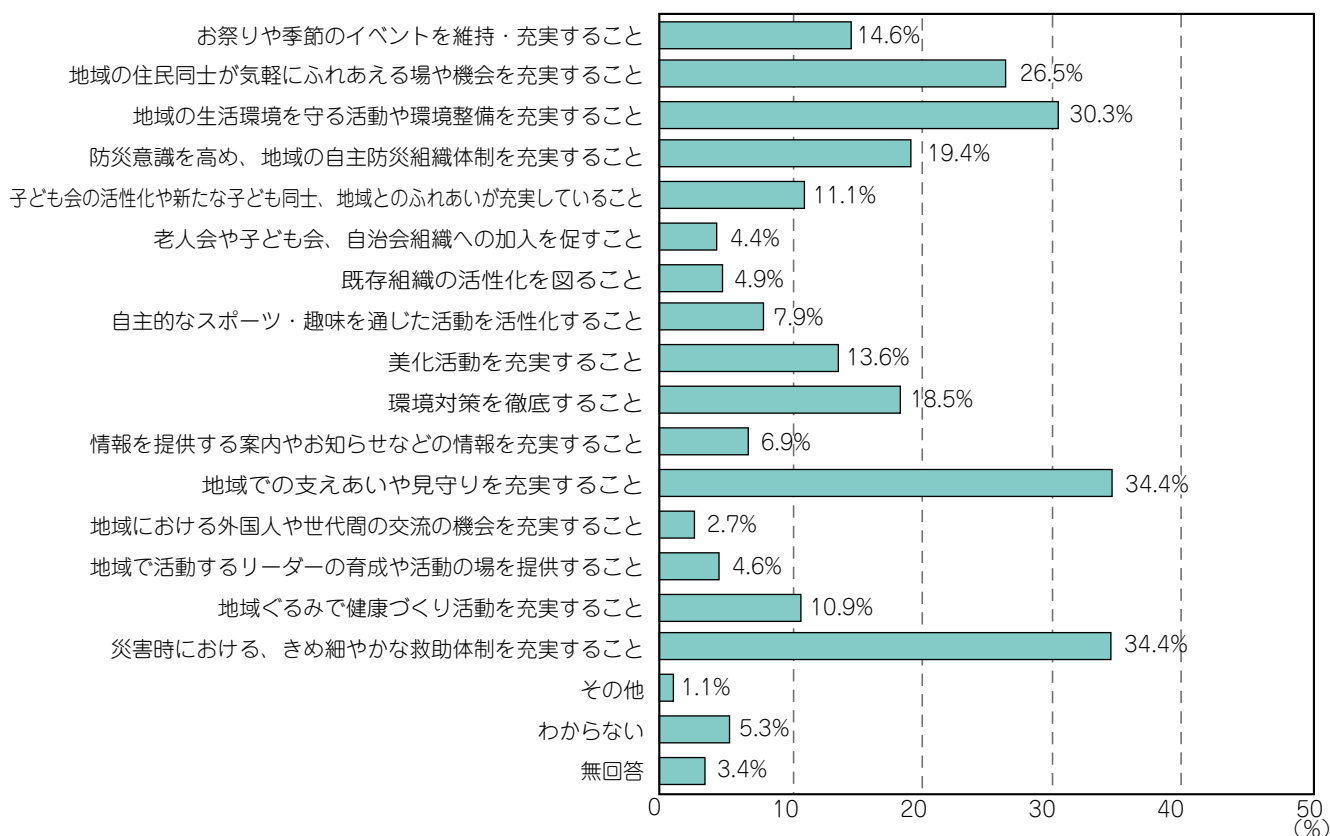

地域独自で取り組む課題について

ひとり暮らしの高齢者の安否確認など地域での支えあいや見守り、災害時における高齢者や障害者などの安否確認や誘導支援など、きめ細かな救助体制、地域での生活環境を守る活動や環境整備の充実などが望まれています。