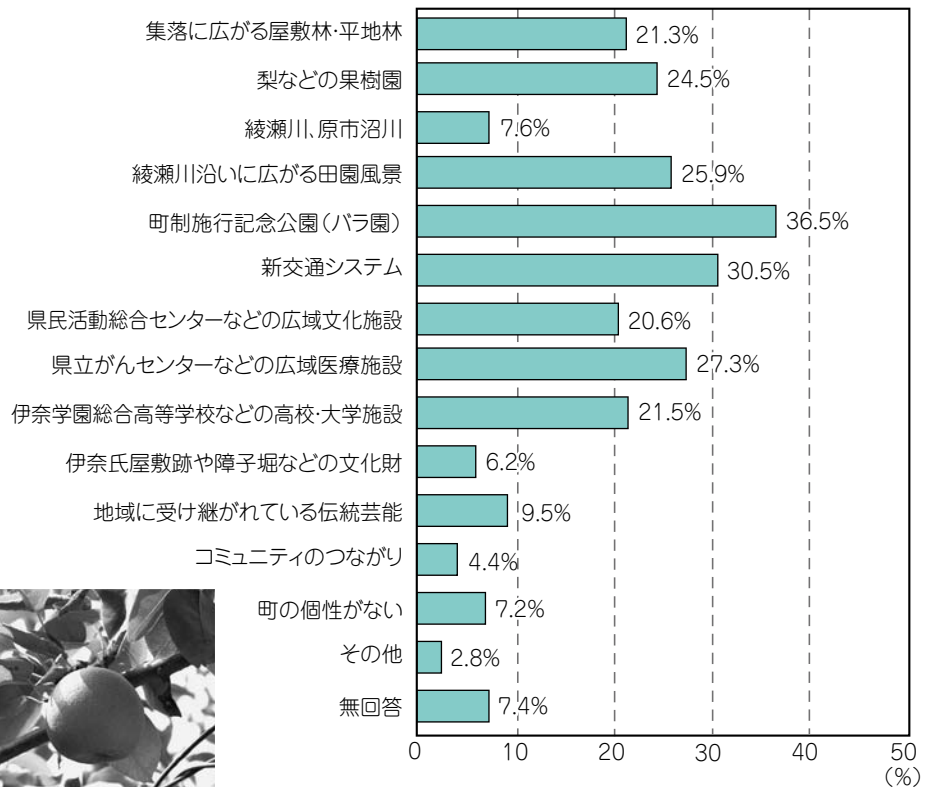

伊奈町の個性について

町制施行記念公園(バラ園)や綾瀬川沿いに広がる田園風景、梨などの果樹園、集落に広がる平地林などの自然環境とともに、新交通システム、広域の医療施設や文化施設、高校・大学などの教育施設が伊奈町の個性としてとらえられています。