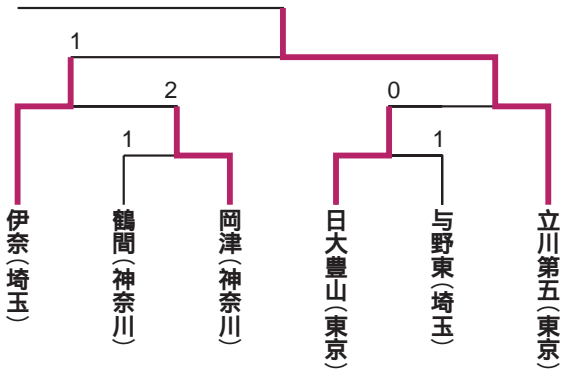

## 伊奈中卓球部 堂々のベスト8

第14回関東中学校選抜卓球大会  
3月17日~18日  
栃木市総合体育館

昨年11月の埼玉県大会において3位となり、関東中学校選抜卓球大会の出場権を得た伊奈中卓球部が、同選抜大会で参加全48校中ベスト8の結果を残しました。  
同大会の予選リーグでは3戦全勝の1位で通過。トーナ

メント2回戦も突破し、ベスト4をかけて立川第五中学(東京)と対戦し、接戦の末惜しくも敗れはしたものの、立派な成績を残しました。今後の更なる健闘を期待します。

(トーナメント表は伊奈中関係のみ)

伊奈中卓球部のみなさん

女子ダブルスA

男子ダブルスA

男子ダブルスB

女子ダブルスC

男子ダブルスC

広告

### 春の高校バレー 伊奈学園惜しくも敗退

3月20日にさいたまスーパーアリーナで行われた第38回全国高等学校選抜バレーボール大会1回戦で、2年連続出場の伊奈学園高バレー部は鹿児島商(鹿児島)と対戦。善戦したもののセットカウント0-2で惜しくも敗退しました。

伊奈学園0 (20-25) (18-25) 2鹿児島商