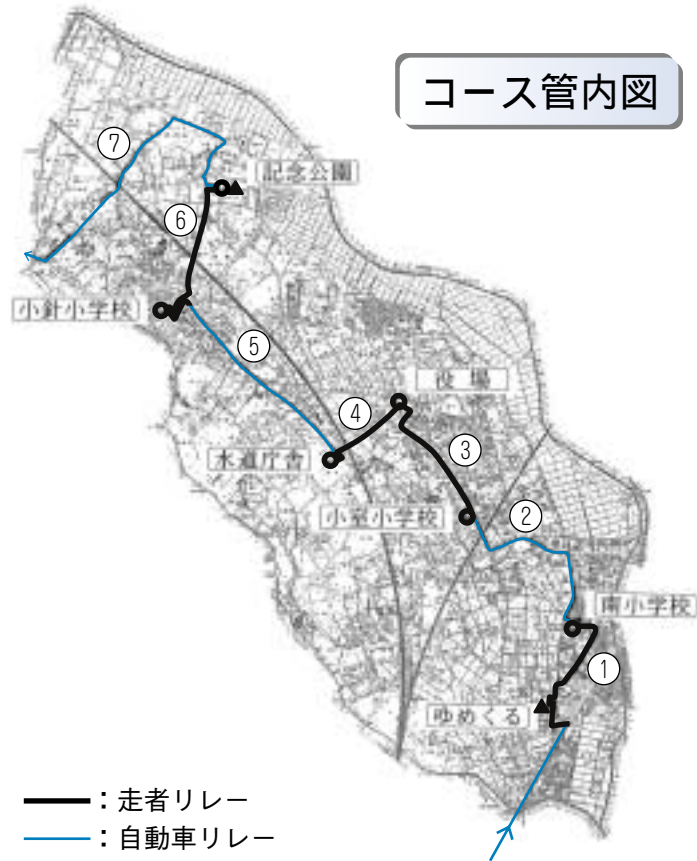

彩の国まごころ国体・まごころ大会
大会旗・炬火リレースケジュール・管内図

スケジュール

時刻	市町	距離	リレー時間	引継・中継地	リレー区分	備考
12:08発	上尾市			原市第三区公民館		
(3.2 km) 8分 ↓ 自動リレー						
12:16着 13:01発	伊奈町		45分	ゆめくる		上尾市から引継ぎ 昼食(45分)
1.0 km 6分 ↓ 走者リレー ①						
13:07着 13:10発	伊奈町		3分	南小学校		
1.6 km 4分 ↓ 自動リレー						
13:14着 13:17発	伊奈町		3分	小室小学校		
1.1 km 7分 ↓ 走者リレー ③						
13:24着 13:26発	伊奈町		2分	役場		
0.8 km 8分 ↓ 走者リレー ④						
13:34着 13:37発	伊奈町		3分	水道庁舎		
2.1 km 6分 ↓ 自動リレー						
13:43着 13:46発	伊奈町		3分	小針小学校		
1.3 km 8分 ↓ 走者リレー ⑥						
13:54着 14:14発	伊奈町		20分	町制施行記念公園		歓迎式典(15分) 桶川市へ引継ぎ
5.6 km 14分 ↓ 自動リレー						
14:28着	桶川市			桶川市教育委員会		

コース管内図

区間別走者一覧

区間番号	①	③	④	⑥
役割	ゆめくる→南小	小室小→役場	役場→水道庁舎	小針小→記念公園
炬火保持者	醍醐 達也	柳沢 智樹	外山 良子	柳谷 朋伸
国体・大会旗	A 前田 晃	細田 隆	大関 秀夫	関口 友隆
	B 前田 福子	酒井 杏奈	内田 幸穂	加藤 舞
	C 山中 剛	高山 督央	千葉 将司	森本 幸太
	D 岡田 咲耶	伊藤 彩	渡辺 隼人	下村 卓弥
全スポ旗	E 川田 茂徳	齋藤 純子	中島 正幸	黒須 星児
	F 池野 由季	佐藤 雅紀	河村さつき	告畑 航太
	G 上森 孝史	淵上 夏己	丹野 大志	柴田 莉那
	H 佐藤 仰義	沼田 陽	丸崎 和	三本木一喜
リレー隊長	藤田 誠治	齋藤 敏彰	瓜田 裕	山本 重幸

走者配置図

10月10日(日) 彩の国まごころ国体・まごころ大会

大会旗・炬火リレー
第34回町民運動会同日開催

第59回国民体育大会及び第4回全国障害者スポーツ大会の開催に伴い、県内全市町村において、大会旗・炬火リレーが実施されます。(炬火とは、オリンピックの聖火にあたるものです。)

このリレーは、県民相互の連帯感を深め、両大会への参加意識と大会気運の高揚を図るために、実施されるものです。

〈大会旗・炬火リレーは、雨天決行ですが、町民運動会は雨天順延となります〉

教育委員会体育課 2551

概要

大会旗・炬火リレーの「炬火」は、県内10箇所です。所定のリレー順により分火、合火を行いながら、両大会旗とともに全市町村をリレーし、最終的に熊谷市内で一つの火に集められ、熊谷スポーツ文化公園陸上競技場の炬火台に点火されます。 当町を通過する炬火は、10月8日(金)にさいたま市(さいたま新都心けやきひろば)で採火される「さいたま輝きの火」がさいたま市、上尾市、鴻巣市、桶川市、北本市、鴻巣市、吹上町の順に引き継がれ、秋季大会開会式場の熊谷市に集火されます。