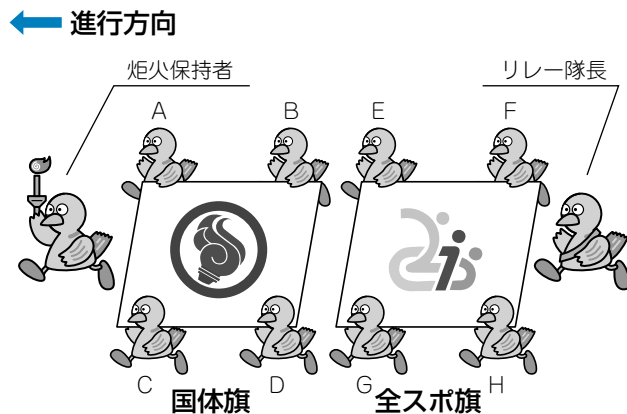

走者配置図

10月10日(日) 彩の国まごころ国体・まごころ大会

大会旗・炬火リレー
第34回町民運動会同日開催

第59回国民体育大会及び第4回全国障害者スポーツ大会の開催に伴い、県内全市町村において、大会旗・炬火リレーが実施されます。(炬火とは、オリンピックの聖火にあたるものです。)

このリレーは、県民相互の連帯感を深め、両大会への参加意識と大会気運の高揚を図るために、実施されるものです。

〈大会旗・炬火リレーは、雨天決行ですが、町民運動会は雨天順延となります〉