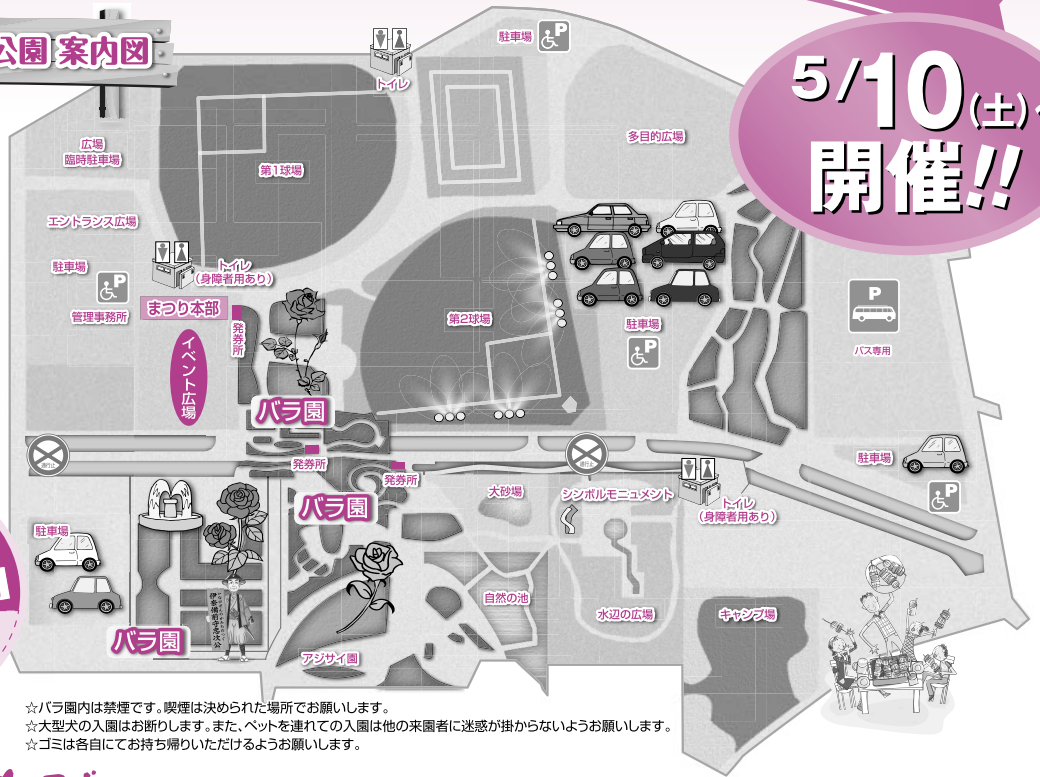

次に掲げる方は入園無料となります。

- ・障害者手帳を提示された方
- ・介護保険の認定を受けている方
- ・18歳以下の方

バラ園入場券の販売期間は、バラの開花状況によって変更する場合があります。

☎ 都市計画課公園緑地係 ☎ 2 4 2 2

ニューシャトル バラ園入場券付フリーきっぷ発売

埼玉新都市交通では、ニューシャトル全線1日乗降自由のフリーきっぷに、バラ園の入場券が付いたお得な乗車券を発売します。どうぞご利用ください。

大人 770円(小児 290円)

☎ 埼玉新都市交通(株) ☎ 7 2 2 1 2 2 1

美しいバラの町 伊奈 2014 バラまつり

ようこそ! バラの町伊奈へ

伊奈町制施行記念公園 案内図

5/10(土)~
開催!!

第11回
伊奈町
フォト
コンテスト
実施中!!
締切 9月末日

グルメ&スイーツ
ロードスタンプラリー
開催 6日間
5月10日(土)、11日(日)
17日(土)、18日(日)
24日(土)、25日(日)

☆バラ園内は禁煙です。喫煙は決められた場所をお願いします。
☆大型犬の入園はお断りします。また、ペットを連れての入園は他の来園者に迷惑が掛からないようお願いします。
☆ゴミは各自にてお持ち帰りいただけると幸いです。

イベントナビ イベントは天候などにより中止または変更になる場合があります。

5月11日 ●安木節踊り(安木節クラブ) 14時~

5月17日 ●市町村観光物産展(ゆるキャラ登場) 10時~16時
●花苗販売(伊奈花組合) 10時~16時
●アメリカンフラワー体験(埼玉中央青年会議所) 10時~16時
●竹とんぼ教室(アブセック) 10時~16時
●ローズちゃんバルーン 10時~16時
●バラ栽培相談会(伊奈バラマスターズ) 10時~16時
●パトン・ボンボン演技(パトンクラブセーラーズ) 12時~
●手話コーラス(伊奈町手話の会) 13時~
●太鼓演奏(伊奈備前太鼓保存会) 14時~
●バラ園ガイドツアー 11時・13時・15時 3回

●イベントは天候などにより中止または変更になる場合があります。
●会場周辺は混雑が予想されますので、なるべく公共交通機関のご利用をお願いします。

レンタサイクルでバラを見に行こう!
県民活動 総合センター および 内宿 羽貫 伊奈 中央 志久 丸山 の
町内5駅からご利用できます
お問い合わせ 伊奈町観光協会へ