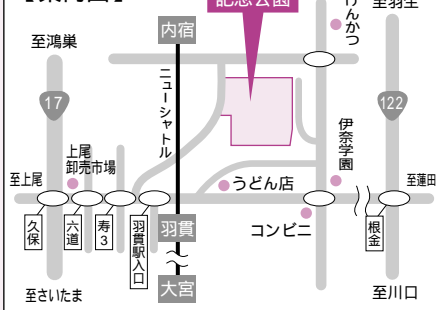

～町制施行記念公園～

県内最大のバラ園

300種
・
4,500株

昭和48年に開園した「伊奈町制施行記念公園」。その中にあるバラ園は昭和62年度から整備を始め、当初は現在ほど大きいものではなく、270株からスタートしました。

その後、町制施行20周年を迎えた平成2年には、バラが町の花に指定され、「バラの町・伊奈町」をPRするため、徐々に拡張を行ってきました。こうして現在では、1.2ヘクタールの広大な敷地に、300種類・4,500株ものバラが植えられるまでになりました。

赤、黄、ピンク、白...と、色とりどりのバラが一斉に咲く様は圧巻の一言です。

ご家族、ご友人をお誘いあわせのうえ、ぜひお越しください。

伊奈町制施行記念公園

所在地 伊奈町小針内宿732-1
(伊奈学園総合高校そば)

開園時間 9時～18時

開花状況 町ホームページで随時お知らせします。

<http://www.town.saitama-ina.lg.jp> (町ホームページ)

バラ園についてのお問い合わせは...

都市計画課公園緑地係 ☎ 2 4 2 2

【案内図】

【バラ園へのアクセス】

循環バス「いなまる」ご利用の場合	記念公園東口または記念公園北口下車
ニューシャトルご利用の場合	内宿駅下車徒歩10分(案内表示あり)
バスご利用の場合	JR高崎線上尾駅から朝日バス利用 羽貫駅または伊奈学園総合高校下車徒歩10分

バラ園入場券を販売

種類はおトクなシーズン券と1日券の2種類
販売開始 5月中旬から(予定)

販売場所 記念公園内入場券販売所
料金 シーズン券 1,000円
1日券 200円

次に掲げる方は入園無料となります。

- ・障害者手帳を提示された方
- ・介護保険の認定を受けている方
- ・18歳以下の方

バラ園入場券の販売期間は、バラの開花状況によって変更する場合があります。

☎ 都市計画課公園緑地係 ☎ 2 4 2 2

ニューシャトル バラ園入場券付フリーきっぷ発売

埼玉新都市交通では、ニューシャトル全線1日乗降自由のフリーきっぷに、バラ園の入場券が付いたお得な乗車券を発売します。どうぞご利用ください。