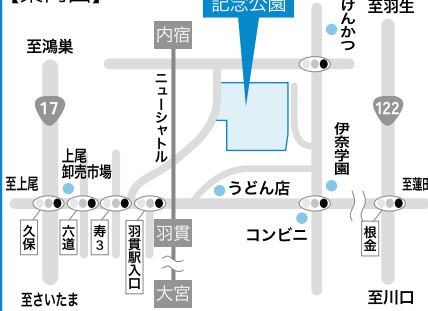

バラ園入場券付フリーきっぷ発売

埼玉新都市交通では、ニューシャトル全線1日乗降自由のフリーきっぷに、バラ園の入場券が付いたお得な乗車券を発売します。どうぞご利用ください。

大人770円(小児290円)

〒330-0222 埼玉新都市交通(株) 722-1221

バラ園へのアクセス

所在地

小針内宿732-1(伊奈学園総合高校そば)

○循環バス「いなまる」をご利用の場合

記念公園東口または記念公園北口下車

○ニューシャトルをご利用の場合

内宿駅下車徒歩10分(案内表示あり)

○バスをご利用の場合

JR高崎線上尾駅から朝日バス利用:羽貫駅

または伊奈学園総合高校下車徒歩10分

【案内図】

2017バラまつり イベントスケジュール