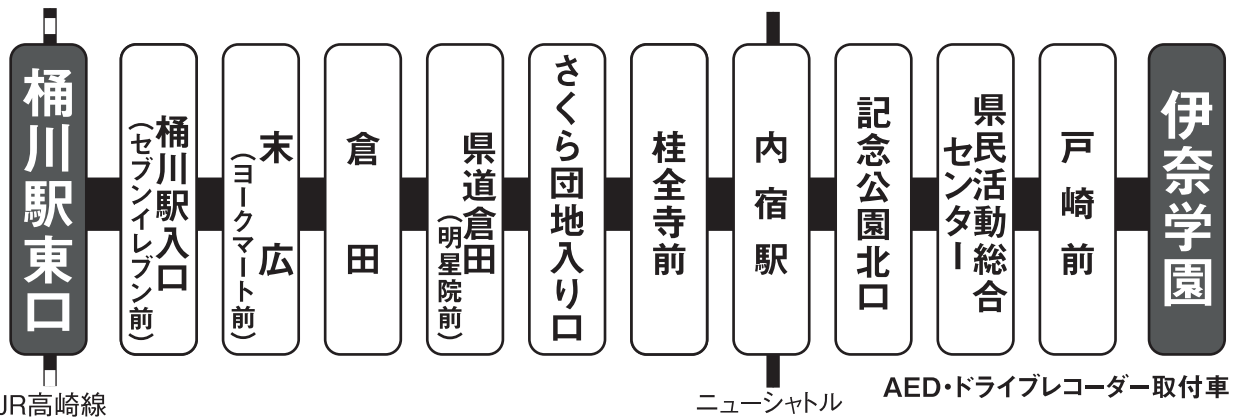

広報

いな

2017. **6** No.692

表紙の写真

4月30日、緑のトラスト保全第13号地「無線山・KDDIの森」で緑のトラスト協会主催によるタケノコ掘りイベントが開催されました。

写真はそのときの一枚です。兄弟仲よく協力して大きなたけのこを掘っている様子がとても印象的でした。

主な記事

特集1 盆栽作家 木村正彦氏 世界盆栽大会で活躍	4
特集2 子どもとかかわることが好きな方大募集	6
第15回北足立郡市町人権フェスティバル	8
特定健康診査・健康診査を受けましょう	9
ごみ収集量および資源化量	10
児童館からのお知らせ	12
スポーツの結果	13
まちの掲示板	14~
ふれあい活動センター(ゆめくる)の催し物	22
みんなの広場	24
健康ガイド	25~

伊奈町公式インスタグラムを開設しました

町内の景色やおいしいもの、楽しいことなどを切り取って掲載します。あなたの感性で撮った素敵な伊奈町を「#いな pic」をつけて投稿して教えてください！お写真お待ちしております！

アカウント名: ina_town17

URL: <https://www.instagram.com/ina_town17/>

広告

けんちゃんバス 桶川・伊奈学園線運行中!

桶川駅東口～県民活動センター～伊奈学園

バス料金 均一200円
回数券 200円券×17枚綴り 3000円
車内で購入できます。

この路線のみ学生用定期券あります。
丸建自動車本社にて販売しています。

丸建自動車株式会社 ☎048(773)7749