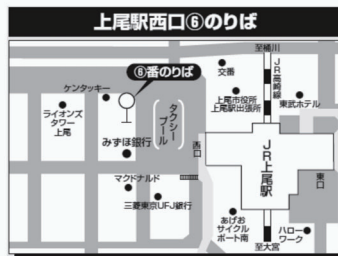

見積無料 伊奈町商工会加盟店 http://www.assistlife.biz info@assistlife.biz
北足立郡伊奈町小室9665-5 伊奈町 アシストライフ で検索

アシストライフ ☎0120-838-444

※東京海上日動の損害保険加入済み

座ってラクラク! 乗換えなしで羽田空港まで一直線
~ドアを開けたらそこは空港だった~

上尾駅西口・桶川駅西口~羽田空港線 毎日好評運行中!!

東武バスウエストおよび京浜急行バスでは、上尾駅西口、桶川駅西口より羽田空港までの空港連絡バスを運行しております。

ご旅行やビジネスなど 羽田空港へのアクセスは **空港連絡バス** で決まり!!

停留所名	運行会社	東武 予約制	京急 予約制	東武 予約制	京急 予約制
(発)上尾駅西口⑥のりば		4:30	6:00	16:00	19:00
(発)桶川駅西口		4:45	6:15	16:15	19:15
(着)羽田空港第2ターミナル		6:10	8:00	17:40	-
(着)羽田空港第1ターミナル		6:15	8:05	17:45	-
(着)羽田空港国際線ターミナル		6:22	8:12	17:52	20:42

停留所名	運行会社	東武	京急	東武	京急
(発)羽田空港国際線ターミナル		8:30	16:00	20:00	21:55
(発)羽田空港第2ターミナル		8:40	16:10	20:10	22:05
(発)羽田空港第1ターミナル		8:45	16:15	20:15	22:10
(着)桶川駅西口		10:15	17:40	21:30	23:25
(着)上尾駅西口		10:30	17:55	21:45	23:40

※道路状況により延着する場合がございますので、余裕をもってご利用ください。

【乗り場】

【運賃】大人:1,670円 小児:840円
→全国交通系ICカード利用可(バス特対象外)
・予約制(羽田空港行きのみ)
→なお、乗車当日、予約状況に空席がある場合には、予約なしでもご利用いただけます。
・トイレ付き車両
【予約専用ダイヤル】
東武バスウエスト(株)予約専用ダイヤル TEL:048-780-2636
【運行に関するお問い合わせ】
東武バスウエスト(株)大宮営業事務所 TEL:048-665-2681
京浜急行バス(株)京浜島営業所 TEL:03-3790-2631