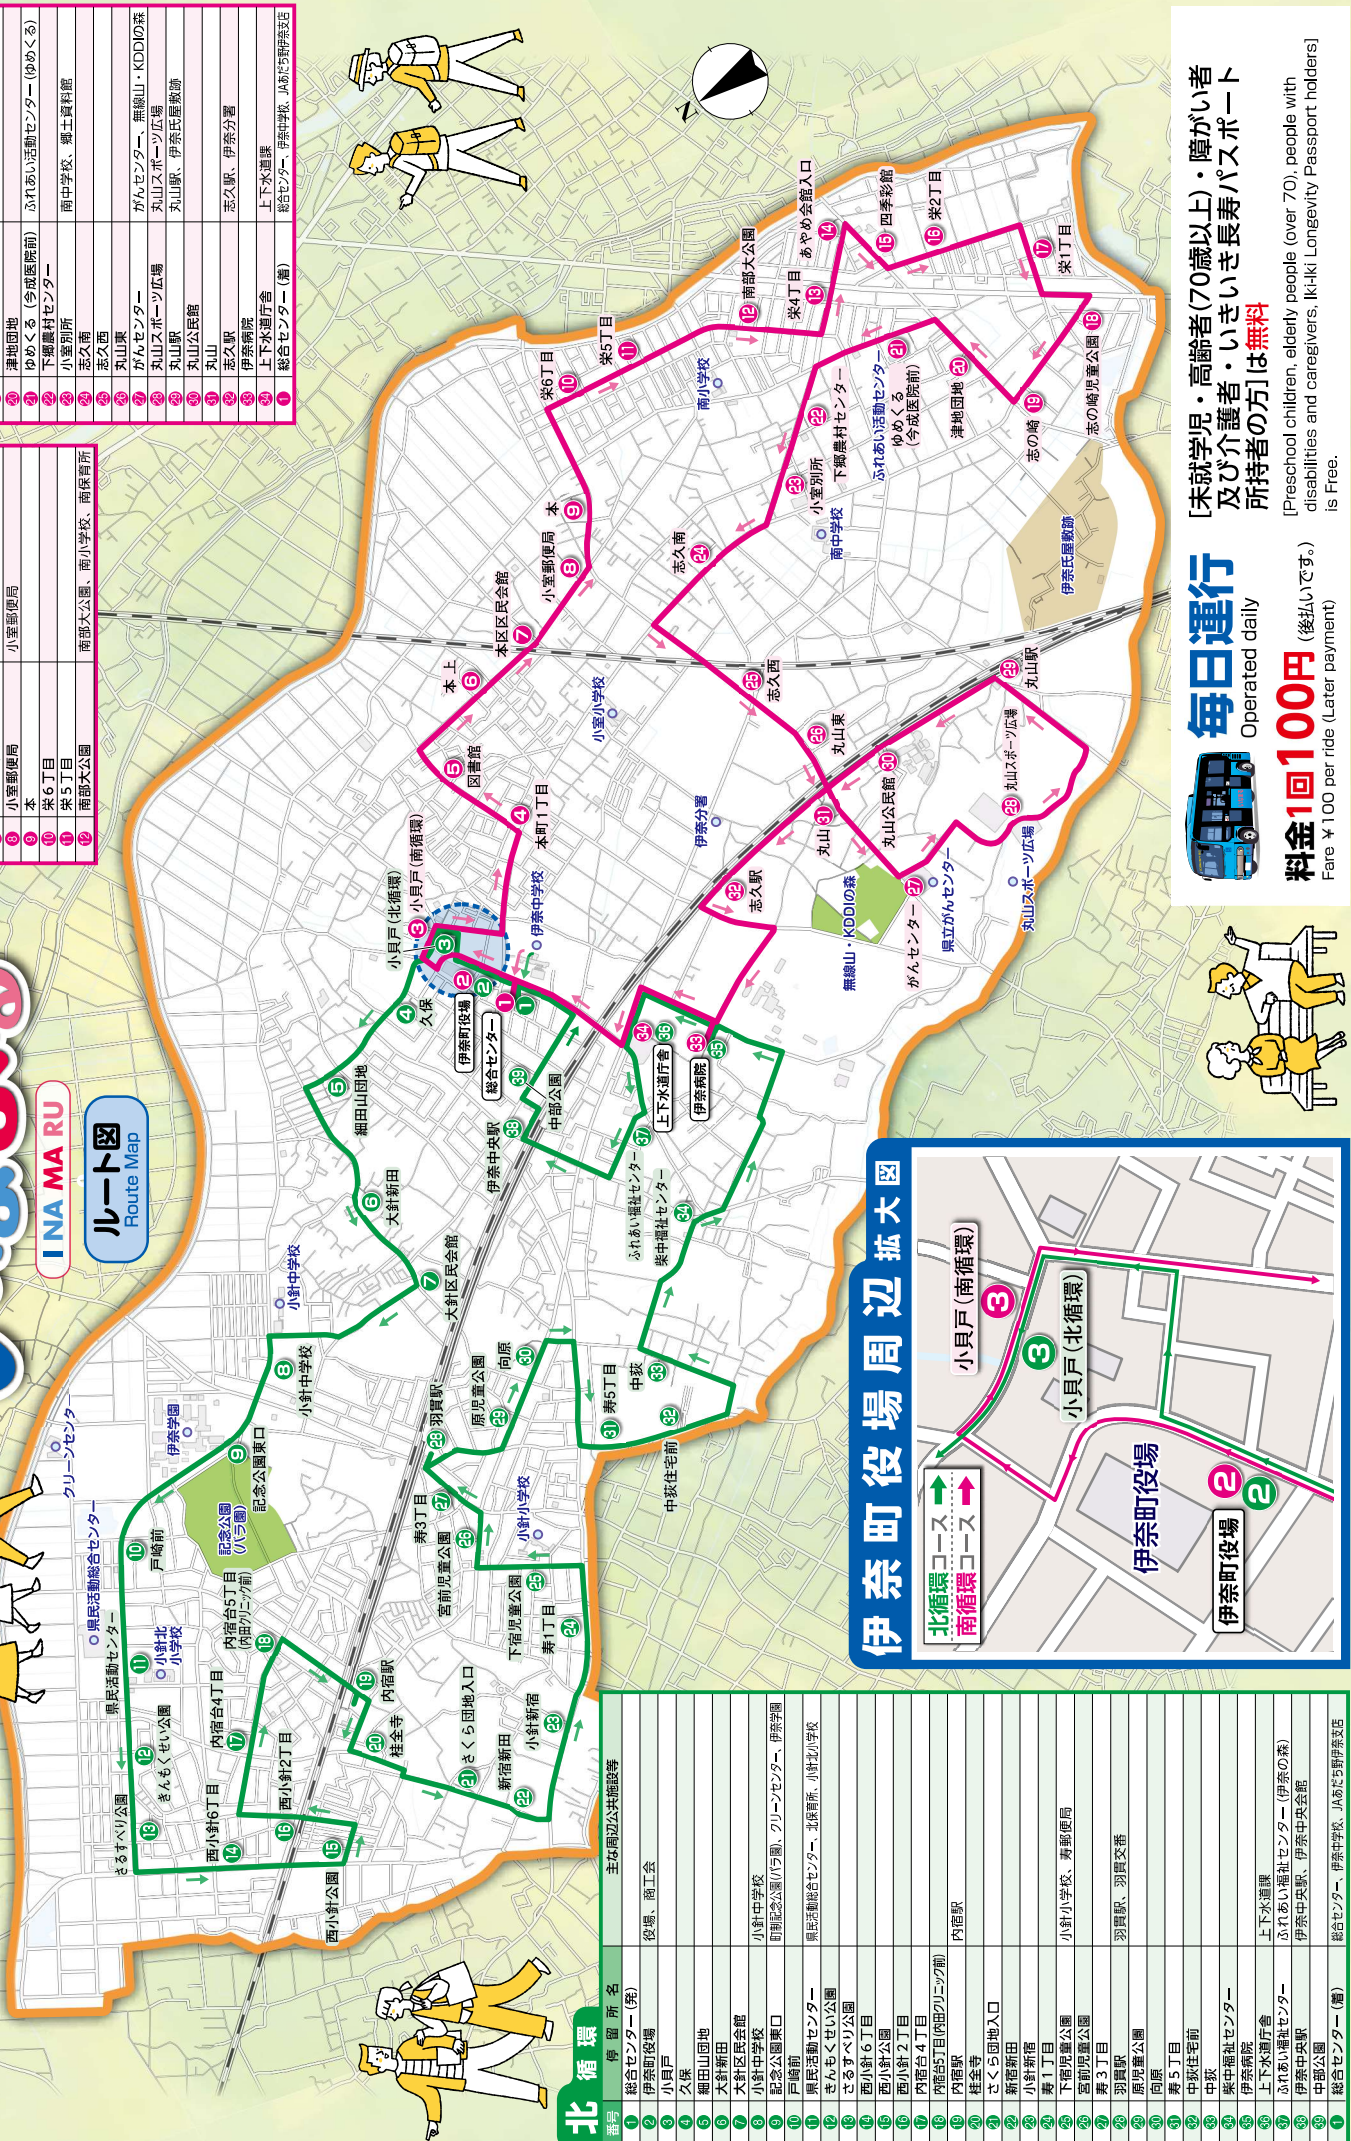

いなまる

INA MARU

ルート図
Route Map

番号	停留所名	主な周辺公共施設等
1	総合センター(傍)	
2	伊奈町役場	役場、商工会
3	小貝戸	
4	本町1丁目	小室交番
5	図書館	図書館
6	本上	
7	本市区民会館	小室小学校
8	小室郵便局	小室郵便局
9	本	
10	栄5丁目	
11	栄6丁目	
12	南部大公園	南部大公園、南小学校、南保育園
13	栄4丁目	
14	あやめ会館入口	
15	四季彩館	
16	栄2丁目	
17	志の島児童公園	
18	志の島児童センター	
19	志の島	
20	津地団地	
21	ふれあい活動センター(ゆめくら)	ふれあい活動センター(ゆめくら)
22	下郷農村センター	
23	小室別所	南中学校、郷土資料館
24	志久野	
25	志久西	
26	丸山東	
27	かんセンター	かんセンター、無線山・KDDIの森
28	丸山スポーツ広場	丸山スポーツ広場
29	丸山駅	丸山駅、伊奈生涯教育
30	丸山公民館	
31	丸山	
32	伊奈病院	
33	伊奈分署	
34	上下水道庁舎	
35	総合センター(南)	上下水道課
36		総合センター、伊奈中学校、JAがむろ伊奈支店

番号	停留所名	主な周辺公共施設等
1	総合センター(傍)	
2	伊奈町役場	役場、商工会
3	小貝戸	
4	本町1丁目	小室交番
5	図書館	図書館
6	本上	
7	本市区民会館	小室小学校
8	小室郵便局	小室郵便局
9	本	
10	栄5丁目	
11	栄6丁目	
12	南部大公園	南部大公園、南小学校、南保育園

南循環

伊奈町役場周辺拡大図

番号	停留所名	主な周辺公共施設等
1	総合センター(傍)	
2	伊奈町役場	役場、商工会
3	小貝戸	
4	久保	
5	大針新田	
6	大針市民会館	
7	小針中学校	
8	記念公園東口	
9	戸崎前	
10	戸崎前	
11	小針北小学校	
12	内宿台5丁目(原田コック)	
13	内宿台4丁目	
14	西小針6丁目	
15	西小針公園	
16	西小針2丁目	
17	内宿台1丁目	
18	まんもくせい公園	
19	内宿	
20	桂全寺	
21	さくら団地入口	
22	新橋新田	
23	小針新宿	
24	寿1丁目	
25	下宿児童公園	
26	宮前児童公園	
27	第3丁目	
28	羽賀駅	
29	原児童公園	
30	向原	
31	中塚	
32	中塚住宅前	
33	中塚	
34	ふれあい福祉センター	
35	紫中福祉センター	
36	上下水道庁舎	
37	伊奈病院	
38	伊奈分署	
39	伊奈中央駅	
40	中部公園	
41	総合センター(南)	

毎日運行
Operated daily

料金1回100円 (後払いです。)
Fare ¥100 per ride (Later payment)

は無料
is Free.

**[未就学児・高齢者(70歳以上)・障がい者
及び介護者・いきいき長寿パスポート
所持者の方]は無料**
[Preschool children, elderly people (over 70), people with
disabilities and caregivers, Iki-Iki Longevity Passport holders]
is Free.