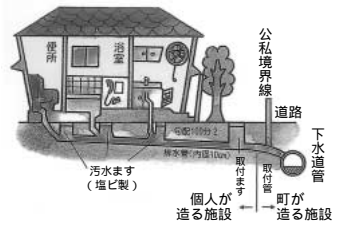

9月10日は下水道の日

私たちの生活の中で使った水は汚水として排出されます。下水道は、それを1か所に集め、処理場できれいな水にして流すことで、川や海など、美しい自然を守り、快適な生活環境を造り出すという大きな役割を担っています。

この機会に下水道についてぜひ考えてみませんか？

図 都市整備課公共下水道担当 ① 2 4 4 5 ・ 2 4 4 6

下水道の役割
下水道が整備されると...

トイレが水洗化され、いつも快適できれいなトイレが使えます。	汚れた水を直接下水道に流すので、側溝や排水路がきれいになり、害虫や伝染病を防ぎ、嫌な臭いもしません。	汚れた水は処理場できれいにしてから流すので、川や海の水はきれいなままです。
-------------------------------	--	---------------------------------------

● 下水道整備状況
町では、町の面積1,480haのうち、1,060haを下水道処理計画区域として定め、順次整備を進めています。現在、公共下水道が使える区域は、525.49haです。この区域内にお住まいの方は、下水道に接続していただくことになります。

● 下水道へ早めの接続を
公共下水道が使えるようになった区域のくみ取り便所は、3年以内に水洗便所に改造するよう法律で義務付けられています。また、し尿浄化槽をお使いの方についても、できるだけ早く浄化槽を廃止して公共下水道に接続することが必要となります。

● 下水道に接続するには
各家庭からの排水管を下水道に接続するには、設置基準に合うよう排水設備の工事をする必要があります。この工事は、必ず指定工事店に依頼してください。指定工事店は、法令や条例等の規定に基づき、適正かつ円滑に排水設備工事がおこなえる技能を有するものとして、あらかじめ町が指定した業者です。

また、排水設備工事に必要な資金を指定の金融機関から借りられるよう融資のあっせんも行っています。(一定条件があるため、お問い合わせください。)