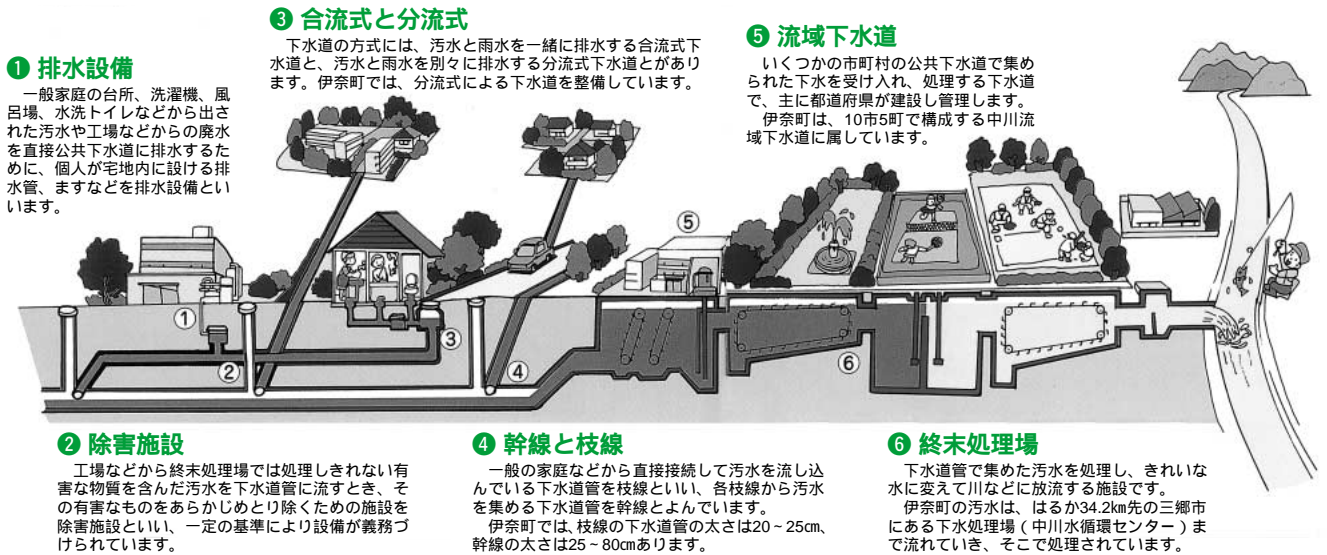

9月10日は下水道の日

私たちの生活の中で使った水は汚水として排出されます。下水道は、それを1か所に集め、処理場できれいな水にして流すことで、川や海など、美しい自然を守り、快適な生活環境を造り出すという大きな役割を担っています。

この機会に下水道についてぜひ考えてみませんか？

図 都市整備課公共下水道担当 ① 2 4 4 5 ・ 2 4 4 6

下水道の役割
下水道が整備されると...

トイレが水洗化され、いつも快適できれいなトイレが使えます。	汚れた水を直接下水道に流すので、側溝や排水路がきれいになり、害虫や伝染病を防ぎ、嫌な臭いもしません。	汚れた水は処理場できれいにしてから流すので、川や海の水はきれいなままです。
-------------------------------	--	---------------------------------------

● 下水道整備状況
町では、町の面積1,480haのうち、1,060haを下水道処理計画区域として定め、順次整備を進めています。現在、公共下水道が使える区域は、525.49haです。この区域内にお住まいの方は、下水道に接続していただくことになります。

● 下水道へ早めの接続を
公共下水道が使えるようになった区域のくみ取り便所は、3年以内に水洗便所に改造するよう法律で義務付けられています。また、し尿浄化槽をお使いの方についても、できるだけ早く浄化槽を廃止して公共下水道に接続することが必要となります。

● 下水道に接続するには
各家庭からの排水管を下水道に接続するには、設置基準に合うよう排水設備の工事をする必要があります。この工事は、必ず指定工事店に依頼してください。指定工事店は、法令や条例等の規定に基づき、適正かつ円滑に排水設備工事がおこなえる技能を有するものとして、あらかじめ町が指定した業者です。

また、排水設備工事に必要な資金を指定の金融機関から借りられるよう融資のあっせんも行っています。(一定条件があるため、お問い合わせください。)

● 下水道の使用料は
下水道を使用し始めると、流した汚水の量に応じて「下水道使用料」をお支払いいただくことになります。下水道使用料は、上水道の使用水量に応じて計算され、水道料金と合算し、2か月に1度お支払いいただきます。

● 下水道の正しい使い方
下水道を正しく使っていただくため、次の点にご注意ください。
・台所、浴室などの排水口には、調理くずやゴミが流れ込まないように、必ず網などをつけ、いつもきれいにしましょう。
・調理くずやいらなくなった食用油は、絶対に流さないようにしましょう。
・水洗トイレの便器には、トイレットペーパー以外は流さないようにしましょう。下水管につまったらたいへんです。