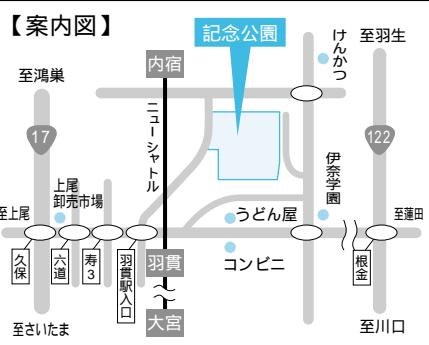

県内最大のバラ園

— 町制施行記念公園 —

300種類。4,500株。

昭和48年に開園した「伊奈町制施行記念公園」。その中にあるバラ園は昭和62年度から整備を始め、当初は現在ほど大きいものではなく、270株からスタートしました。

その後、町制施行20周年を迎えた平成2年には、バラが町の花に指定され、「バラの町・伊奈町」をPRするため、徐々に拡張を行ってきました。こうして現在では、1.2ヘクタールの広大な敷地に、300種類、4,500株ものバラが植えられるまでになりました。

赤、黄、ピンク、白…と、色とりどりのバラが一斉に咲く様子は圧巻の一言です。ご家族、ご友人お誘いあわせのうえ、ぜひお越しください。

伊奈町制施行記念公園

所在地 伊奈町小針内宿732-1
(伊奈学園総合高校そば)
開園時間 9時～18時
開花状況 町ホームページから
ライブカメラでご覧いただけます。
<http://www.town.saitama-ina.lg.jp>
(町ホームページ)
バラ園についてのお問合せは、
伊奈町役場
☎721 2111(代表)

【バラ園へのアクセス】

循環バス「いなまる」ご利用の場合	記念公園東口または記念公園北口下車
ニューシャトルご利用の場合	内宿駅下車徒歩8分(案内表示あり)
バスご利用の場合	JR高崎線上尾駅から朝日バス利用 羽貫駅または伊奈総合高校下車徒歩10分

バラ園入場券を販売

種類はおトクなシーズン券と1日券の2種類
販売開始 5月中旬から(予定)
販売場所 記念公園内入場券販売所
料金 シーズン券 1,000円
1日券 200円
次に掲げる方は入園無料となります。
・身体障害者手帳、療育手帳を提示された方
・要介護・要支援認定を受けている方
・18歳以下の方
バラ園入場券の販売期間は、バラの開花状況によって変更する場合があります。
☎ 都市計画課 ☎2422

伊奈町制施行記念公園内MAP