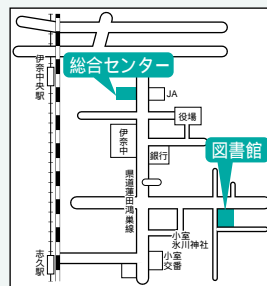

7月2日・16日・8月6日・20日 7月9日・23日・8月13日・27日

Bコース (第1・3木曜日) Dコース (第2・4木曜日)
原児童公園 10:40~11:15 中島児童公園 11:00~11:35
宮前児童公園 11:35~12:10 伊奈中央会館 13:50~14:20
あやめ会館 13:40~14:15 小針小学校 14:40~15:40
小室小学校 14:40~15:40

休館日(7月~8月)

7月 / 6日(月)・13日(月)・21日(火)・27日(月)・31日(金)
7月20日(月)は祝日のため開館します 振替休館日 21日(火)
8月 / 3日(月)・10日(月)・17日(月)・24日(月)・31日(月)

ゆめくる 総合センターで本の返却が可能に

伊奈町立図書館の本に限り、次の2施設でも本の
返却が可能になりました。

- ふれあい活動センター「ゆめくる」に図書館専用
返却ボックスを設置しました。
- 総合センターの受付窓口にお渡しください。
どちらも各施設の開館時間内にご利用ください。
(注意)CD、紙芝居、他の図書館から取り寄せし
た本は、直接図書館カウンターへお返しください。
返却ボックスや返却本に関してのお問い合わせは、
すべて図書館へご連絡ください。