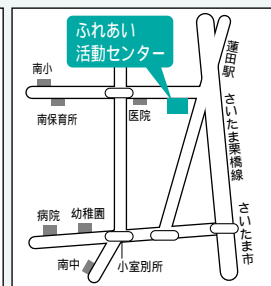

7月2日・16日・8月6日・20日 7月9日・23日・8月13日・27日

Bコース (第1・3木曜日) Dコース (第2・4木曜日)
原児童公園 10:40~11:15 中島児童公園 11:00~11:35
宮前児童公園 11:35~12:10 伊奈中央会館 13:50~14:20
あやめ会館 13:40~14:15 小針小学校 14:40~15:40
小室小学校 14:40~15:40

休館日(7月~8月)

7月 / 6日(月)・13日(月)・21日(火)・27日(月)・31日(金)
7月20日(月)は祝日のため開館します 振替休館日 21日(火)
8月 / 3日(月)・10日(月)・17日(月)・24日(月)・31日(月)

ゆめくる 総合センターで本の返却が可能に

伊奈町立図書館の本に限り、次の2施設でも本の
返却が可能になりました。

- ふれあい活動センター「ゆめくる」に図書館専用
返却ボックスを設置しました。
- 総合センターの受付窓口にお渡しください。
どちらも各施設の開館時間内にご利用ください。
(注意)CD、紙芝居、他の図書館から取り寄せし
た本は、直接図書館カウンターへお返しください。
返却ボックスや返却本に関してのお問い合わせは、
すべて図書館へご連絡ください。