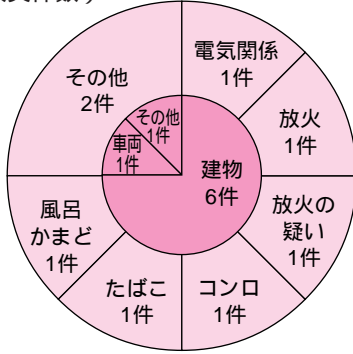

平成15年火災・救急出場件数

(火災件数)