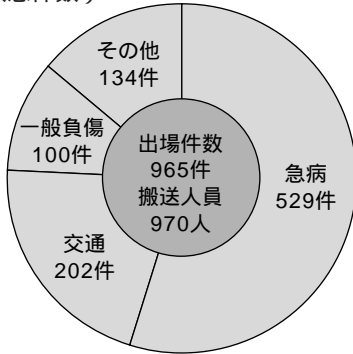

☎ 国民健康保険係 ☎ 2162

## 平成15年火災・救急出場件数

(火災件数)

死者2名・負傷者1名  
損害見積額4,206千円

(救急件数)

平成15年中の火災件数は、8件です。前年と比較すると6件の減少です。

平成15年中の救急件数は、965件です。前年と比較すると39件の増加となります。

この運動は、火災が発生しやすい時季を迎えるにあたり、火災を防ぐことを目的として実施されます。  
火災を未然に防ぐためには、一人ひとりが防火の重要性を自覚し、火災を起こさぬよう、次の「火の用心7つのポイント」を守り、心がけてください。