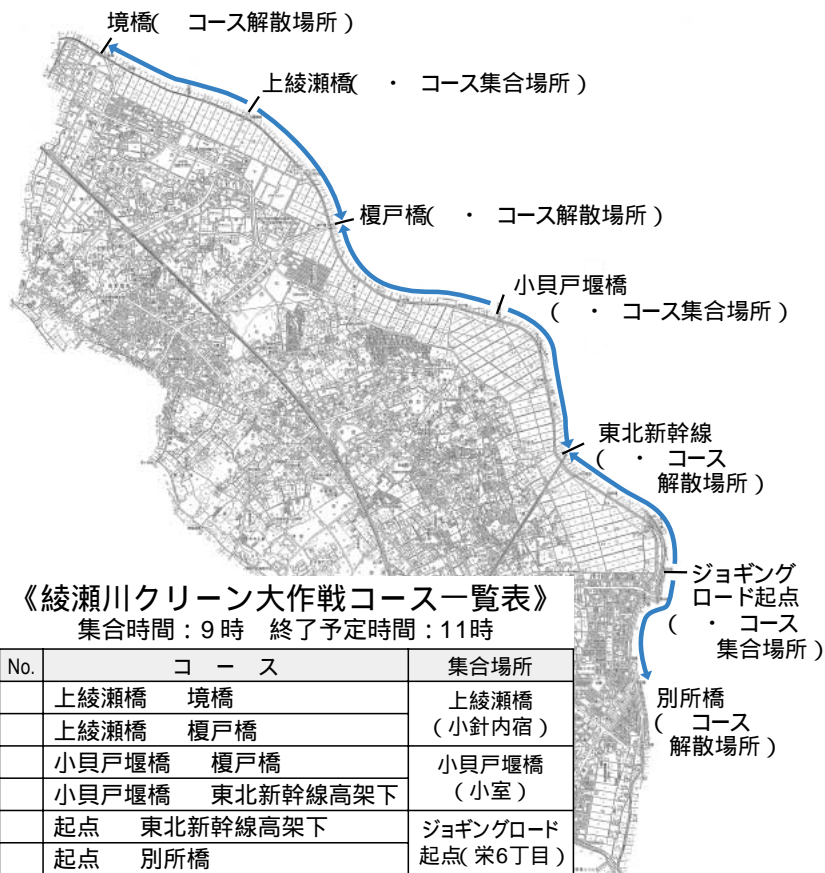

作業内容 綾瀬川の境橋から別所橋までの7.5kmの区間で、河川敷内に散乱したごみを回収します。

なお、集合および作業実施場所につきましては、右記の地図からご希望のコースを選んでお申し込みください。

応募資格 小学5年生以上の方(保護者同伴の場合、小学1年生以上より参加できます)

応募方法 9月17日(火)～10月18日(金)までに電話等で環境対策課へお申し込みください。

(住所・氏名・電話番号・希望コース)

申・図 環境対策課 ② 2 2 5 3

注意事項

駐車場はありませんので、自転車または徒歩等でお越しください。

コースにつきましては、申込み状況により希望に添えない場合がありますので、ご容赦ください。(その場合は事前に連絡します。)

足元が不安定な場所もありますので、けがのないよう十分ご注意ください。

服装は作業着等でお越しください。なお、軍手とごみ袋はこちらで用意します。

第11回AI♥犬フェスティバル

犬のしつけ方教室 参加者大募集!

日時 10月19日(土)

午前の部 10時10分～11時40分
(受付 8時50分～9時20分)

午後の部 13時30分～15時
(受付12時50分～13時20分)

場所 上平公園(上尾市)

内容

しつけ方教室 いろんな種類のワンちゃんが60頭以上勢揃いしてみんなで楽しくお勉強

犬法律教室 犬のトラブルについて弁護士さんが教えてくれる勉強会

動物由来感染症教室 ペットから人にうつる病気の勉強会