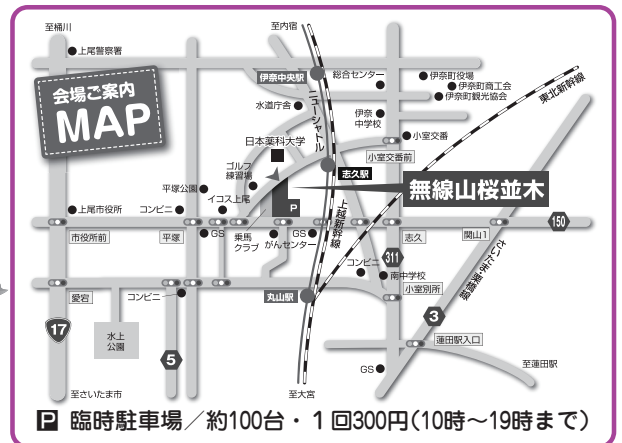

～樹齢70年を超える桜並木～

緑のトラスト保全第13号地

2015 無線山さくらまつり

開催期間 3月28日(土)～4月12日(日) 雨天中止

時間 10時～20時 (18時から夜間照明点灯)

※開花状況により変更となる場合があります。

会場では、地元野菜や各種特産品の販売を行うほか、4月4日(土)・5日(日)には、太鼓やYOSAKOIソーラン、園児による演技や、郷土芸能などのイベントの開催を予定しています。
※18時からはライトアップを行います。
※仮設トイレ、臨時駐車場(有料)あり(台数に限りがありますので公共交通機関をご利用ください。)