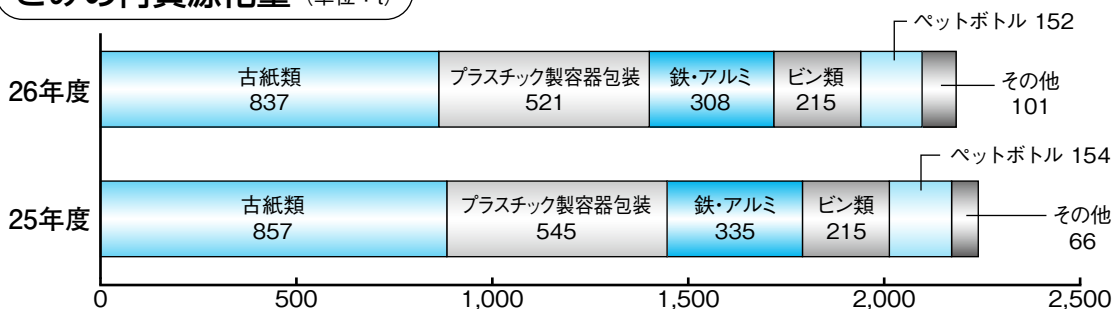

平成26年度の ごみ収集量および資源化量を公表します

問 クリーンセンター ☎ 728-5321

平成26年度に町で収集したごみの量は、下図のとおりとなりました。

町で収集したごみの総量は13,872tでした。前年度と比べると0.4%の増となり、年間1世帯あたりに換算すると800kg、前年度比では1.4%減、住民1人あたりに換算すると314kg、前年度比では0.3%減となっています。

クリーンセンターでは、収集したごみを衛生的に焼却、破碎処理を行い、引き続き施設の適正な運転管理に努めています。快適な暮らしを維持するためには、みなさんひとりひとりの小さな積み重ねも大切です。

ごみは、混ぜてしまうとただのごみとなってしまいますが、適正に分別をすることで資源物として取り扱うことができます。ひとりひとりが意識して、ごみの減量化、分別にぜひご協力ください。

町のごみ収集量 (単位:t)

ごみの再資源化量 (単位:t)

雨の日に 古着は出さないでください

古紙・古着の収集日に収集した古着は海外でリユース（再使用）されています。

しかし、湿ったままの状態や雨などで濡れてしまうと、カビが発生しリユースできなくなってしまいます。