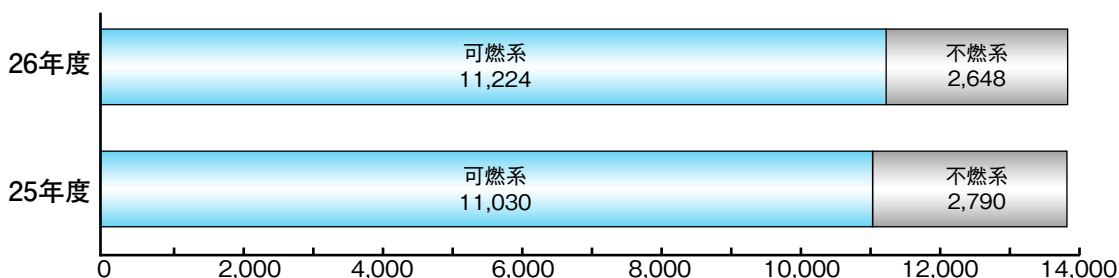

平成26年度の ごみ収集量および資源化量を公表します

問 クリーンセンター ☎ 728-5321

平成26年度に町で収集したごみの量は、下図のとおりとなりました。

町で収集したごみの総量は13,872tでした。前年度と比べると0.4%の増となり、年間1世帯あたりに換算すると800kg、前年度比では1.4%減、住民1人あたりに換算すると314kg、前年度比では0.3%減となっています。

クリーンセンターでは、収集したごみを衛生的に焼却、破碎処理を行い、引き続き施設の適正な運転管理に努めています。快適な暮らしを維持するためには、みなさんひとりひとりの小さな積み重ねも大切です。

ごみは、混ぜてしまうとただのごみとなってしまいますが、適正に分別をすることで資源物として取り扱うことができます。ひとりひとりが意識して、ごみの減量化、分別にぜひご協力ください。

町のごみ収集量 (単位:t)