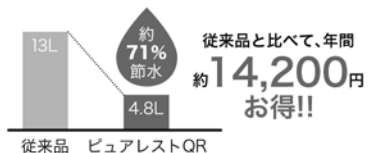

# 水まわりのリフォームなら、おまかせください! 決算SALE開催中

※ ラストスパーク大特価 ※

2015年度もありがとうございます! **創業94年**

伊奈町限定!!出張費無料!!

おかげさまで本年度施工実績**500件突破!!** お見積り無料 ショールーム有

## トイレ

**50% OFF** さらに **¥5,000 割引**

**体感型トイレ**  
ショールームで実感してください!

### 当店オススメの組み合わせ!

便器:TOTO ビュアレストQR  
便座:Panasonic ビューティワレ

- 【便器の特徴】**  
節水:少ない水量でキレイに洗浄!  
掃除がラク:フチなし形状&トルネード洗浄
- 【温水暖房便座の特徴】**  
節電:使用時以外は電力ストップ!

販売価格 **99,800円**(税込)  
メーカー希望小売価格 **209,600円**(税込)

TOTO ネオレストRH1 CES9767