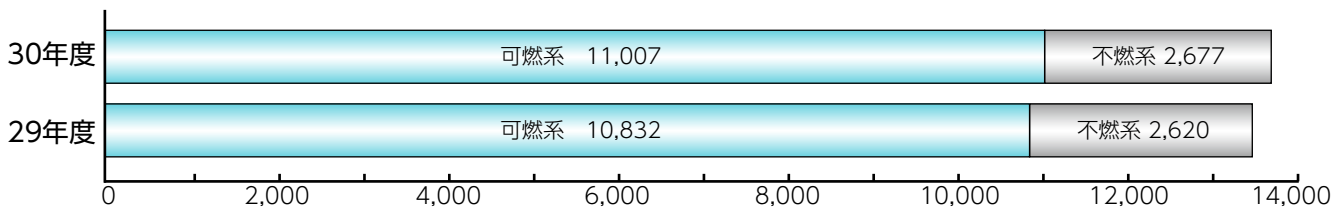

町のごみ収集量 (単位：t)

伊奈町議会議員一般選挙の開票結果

4月21日執行の伊奈町議会議員一般選挙の開票結果は次のとおりです。

定数…16名 立候補者…20名

得票順位	候補者氏名	新現元の別	党派	得票数	得票順位	候補者氏名	新現元の別	党派	得票数
1 当	栗原 けいこ	現	無所属	1,518	15 当	山野 ともひこ	新	幸福実現党	393
2 当	大沢 じゅん	現	日本共産党	1,093	16 当	武藤 みちお	新	無所属	389
3 当	とばり 光枝	現	公明党	1,074	17	斉藤 てるお	現	無所属	344
4 当	佐藤 こういち	現	自由民主党	1,034.652	18	加藤 としあき	現	無所属	337
5 当	青木 久男	現	立憲民主党	1,020	19	清水 けんいち	新	無所属	240
6 当	上野 こくや	現	公明党	1,001.532	20	よねや 秀司	新	無所属	28
7 当	上野 なおのり	現	無所属	959.467	計				13,722.998
8 当	高橋 まゆみ	新	無所属	929	選挙当日の有権者数		35,580 人		
9 当	ながすえ こうじ	元	無所属	904	投票者数		13,918 人		
10 当	大野 こういち	新	日本共産党	551.347	投票率		39.12%		
11 当	五味 まさみ	現	日本共産党	518	有効投票		13,723 票		
12 当	山本 しげゆき	現	無所属	472	無効投票		195 票		
13 当	藤原 よしはる	現	無所属	465	計		13,918 票 (不受理・持ち帰り 0票)		
14 当	村山 正弘	現	無所属	452					

☎ 選挙管理委員会 ☎ 7 2 1 - 2 1 1 1