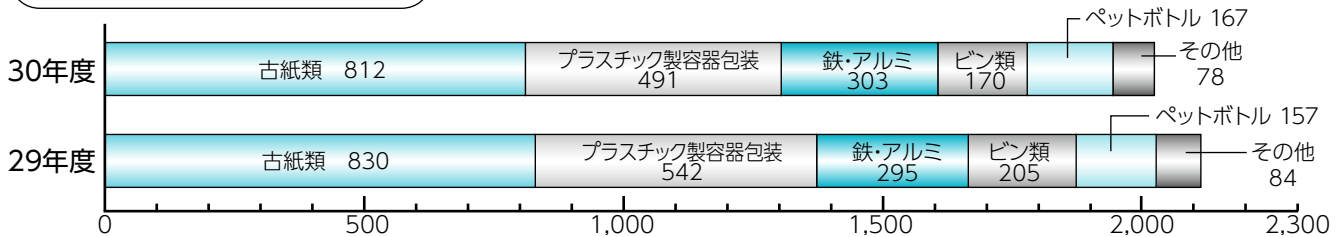

平成30年度のごみ収集量および再資源化量を公表します

☎ クリーンセンター ☎ 7 2 8 - 5 3 2 1

平成30年度に町で収集したごみの量は、13,684 t でした。前年度と比べると1.7%の増となり、年間1世帯あたりに換算すると744kg、住民1人あたりに換算すると306kgでした。

クリーンセンターでは、収集したごみを衛生的に焼却、破碎処理を行い、引き続き施設の適正な運転管理に努めていますが、ごみの減量化を図り、快適な暮らしを維持するためには、みなさんひとりひとりの小さな積み重ねが大切です。

ごみは、混ぜてしまうとただのごみとなってしまいますが、適正に分別をすることで資源物として取り扱うことができます。一人ひとりが意識して、ごみの減量化・分別にぜひご協力ください。

ごみの再資源化量 (単位：t)