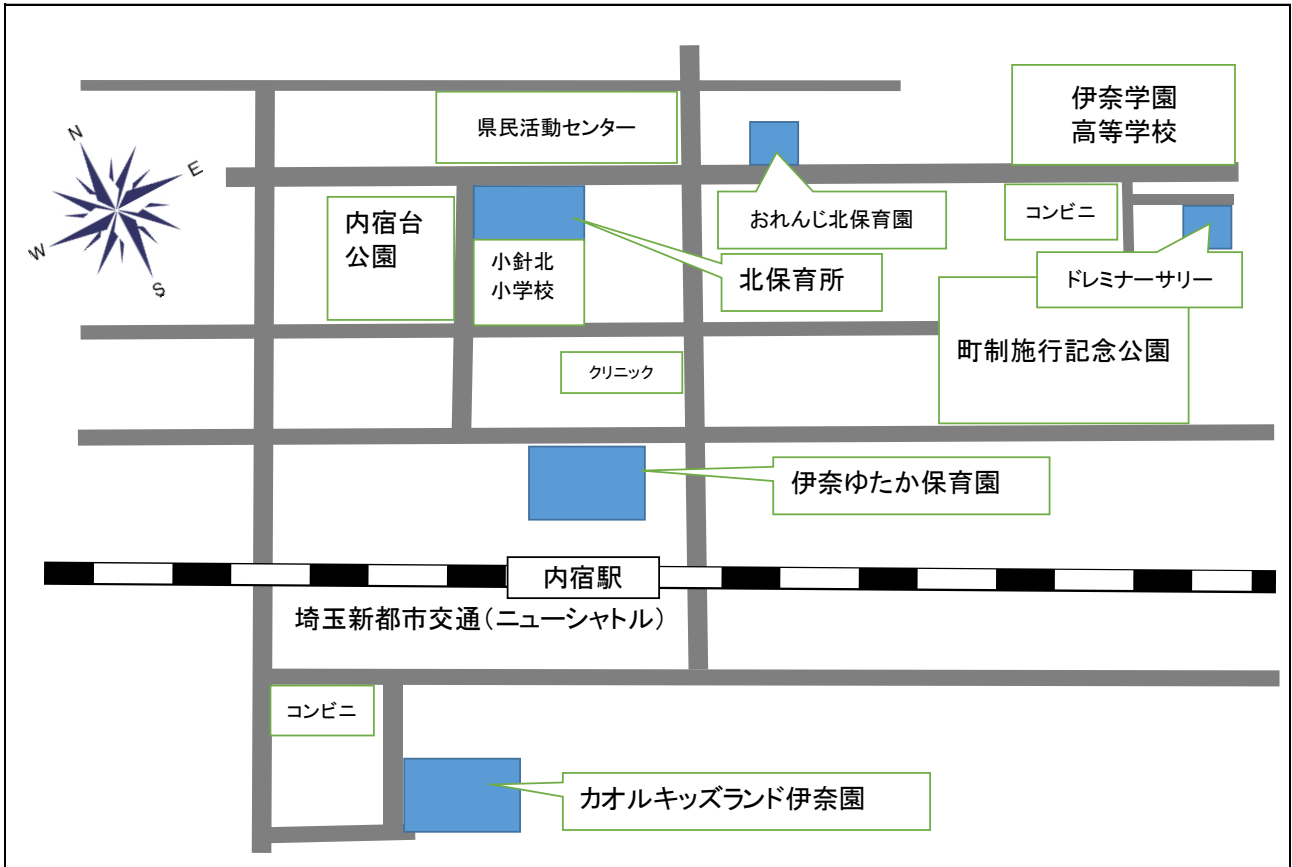

※1 北保育所：満6ヶ月以上 南保育所：満8ヶ月以上
認定こども園しろがね小室幼稚園：満6ヶ月以上
その他の保育施設：生後57日から保育することができます。
(ただし、入所は毎月1日入所となります。)

※2 保育が必要な事情とは、「就労」、「妊娠・出産」、「疾病・障がい」、「介護・看護」、「就学」、「求職活動」等があります。詳しくは「保育施設入所申し込みの手引き(※3)」をご覧ください。

※3 各保育施設のページに記載されています「申込手引き」とは、「保育施設入所申し込みの手引き」のことで、伊奈町役場窓口にて配布しております。また、下記URLからもご覧することができます。

<http://www.town.saitama-ina.lg.jp/0000002058.html>

(伊奈町役場HP 保育施設入所のご案内)

保育施設等位置図

<北地区> 保育園: 北保育所 / カオルキッズランド伊奈園 / 伊奈ゆたか保育園 /
小規模保育事業所: おれんじ北保育園 / ドレミナーサリー

<中央地区> 保育園: みちのこ保育園 / きむら伊奈保育園 / つくしんぼ保育園
 小規模保育事業所: おれんじ保育園
 幼稚園: 伊奈はなぞの幼稚園

<南地区> 保育園: 南保育所 / ピノ保育園
 認定こども園: (仮称) 認定こども園しらがね小室幼稚園 幼稚園: / 伊奈栄幼稚園