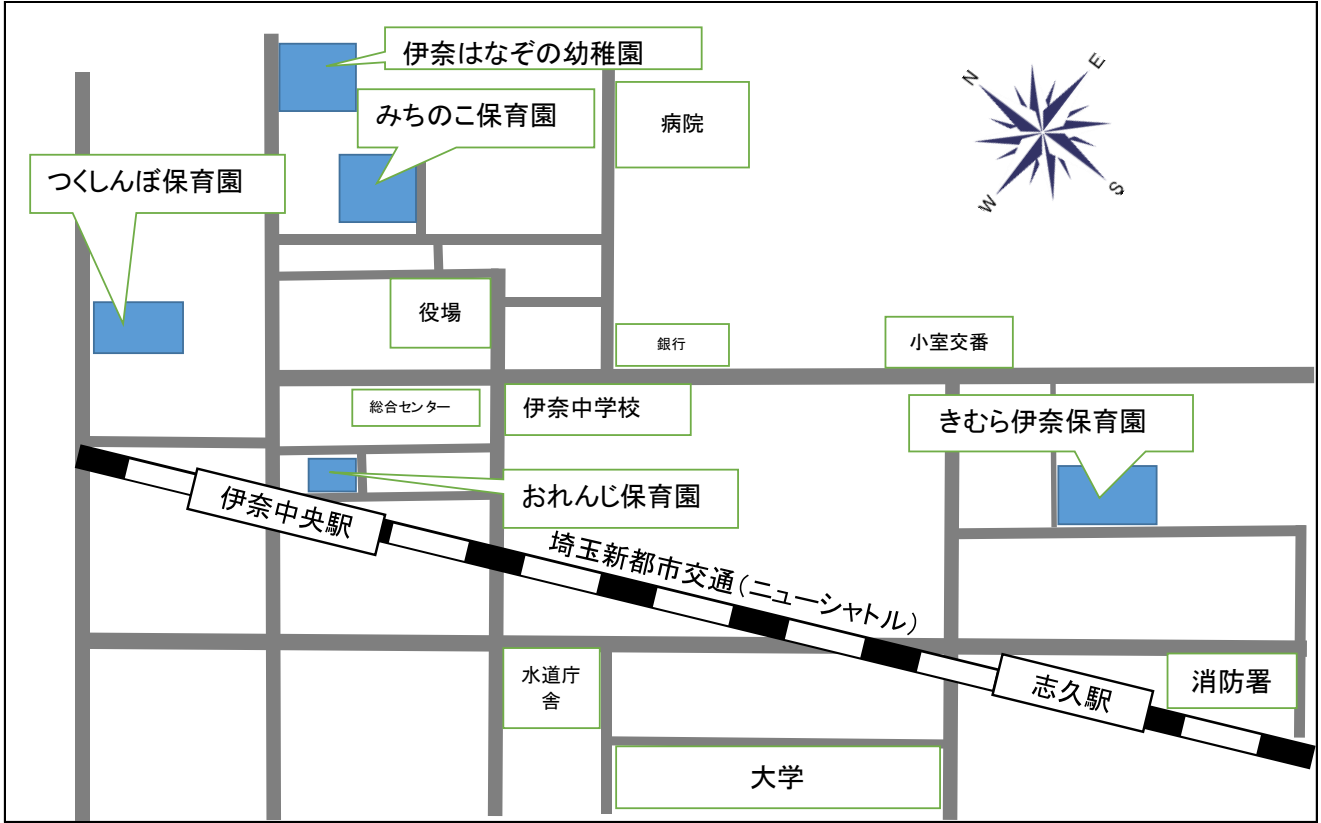

<http://www.town.saitama-ina.lg.jp/0000002058.html>

(伊奈町役場HP 保育施設入所のご案内)

保育施設等位置図

<北地区> 保育園: 北保育所 / カオルキッズランド伊奈園 / 伊奈ゆたか保育園 /
小規模保育事業所: おれんじ北保育園 / ドレミナーサリー

<中央地区> 保育園: みちのこ保育園 / きむら伊奈保育園 / つくしんぼ保育園
 小規模保育事業所: おれんじ保育園
 幼稚園: 伊奈はなぞの幼稚園

<南地区> 保育園: 南保育所 / ピノ保育園
 認定こども園: (仮称) 認定こども園しらがね小室幼稚園 幼稚園: / 伊奈栄幼稚園