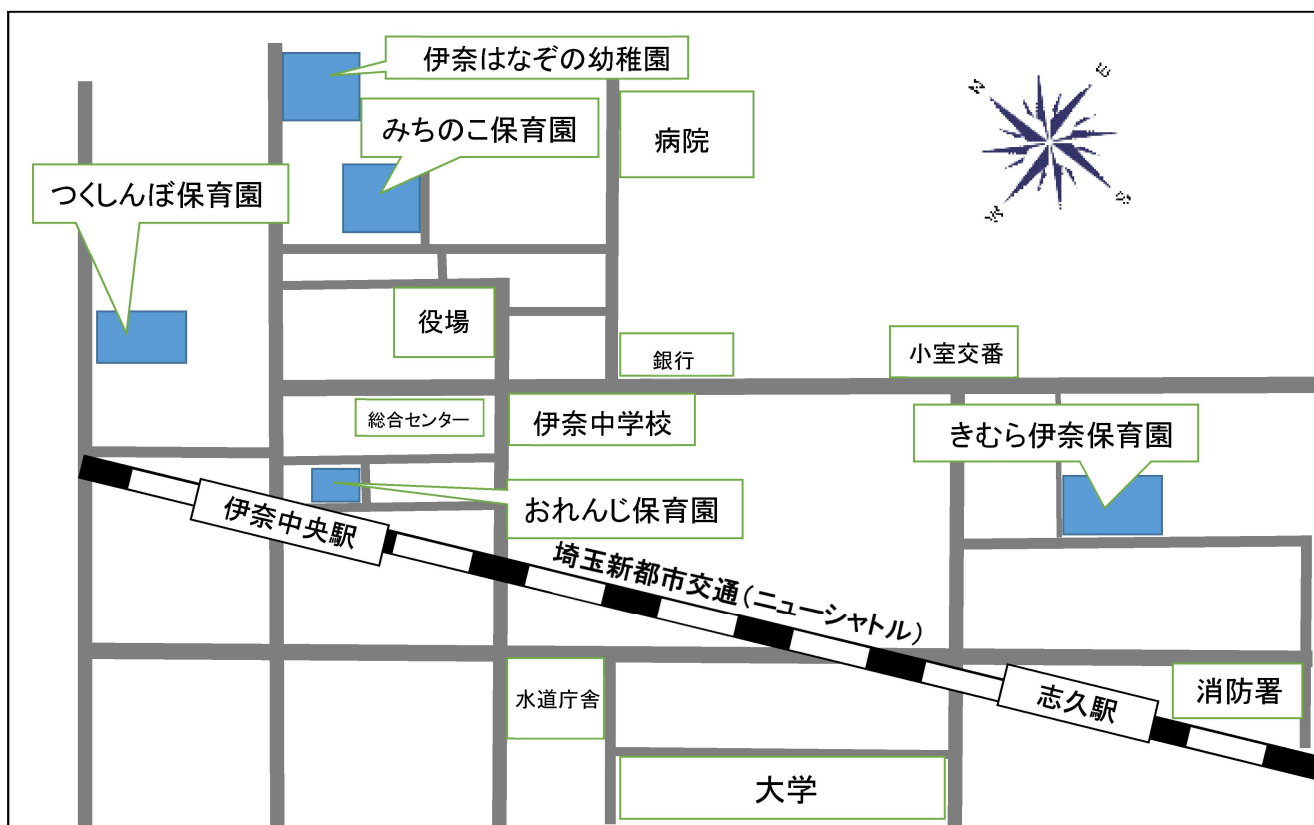

<https://www.town.saitama-ina.lg.jp/0000007714.html>

(伊奈町役場HP 保育施設入所のご案内)

(伊奈町役場公式ホームページ)

保育施設等位置図

<北地区> 保育園: 北保育所 / カオルキッズランド伊奈園 / 伊奈ゆたか保育園
小規模保育事業所: おれんじ北保育園 / ドレミナーサリー

<中央地区> 保育園: みちのこ保育園 / きむら伊奈保育園 / つくしんぼ保育園
 小規模保育事業所: おれんじ保育園
 幼稚園: 伊奈はなぞの幼稚園

<南地区> 保育園: 南保育所 / ピノ保育園
 認定こども園: 認定こども園しろがね小室幼稚園 幼稚園: / 伊奈栄幼稚園