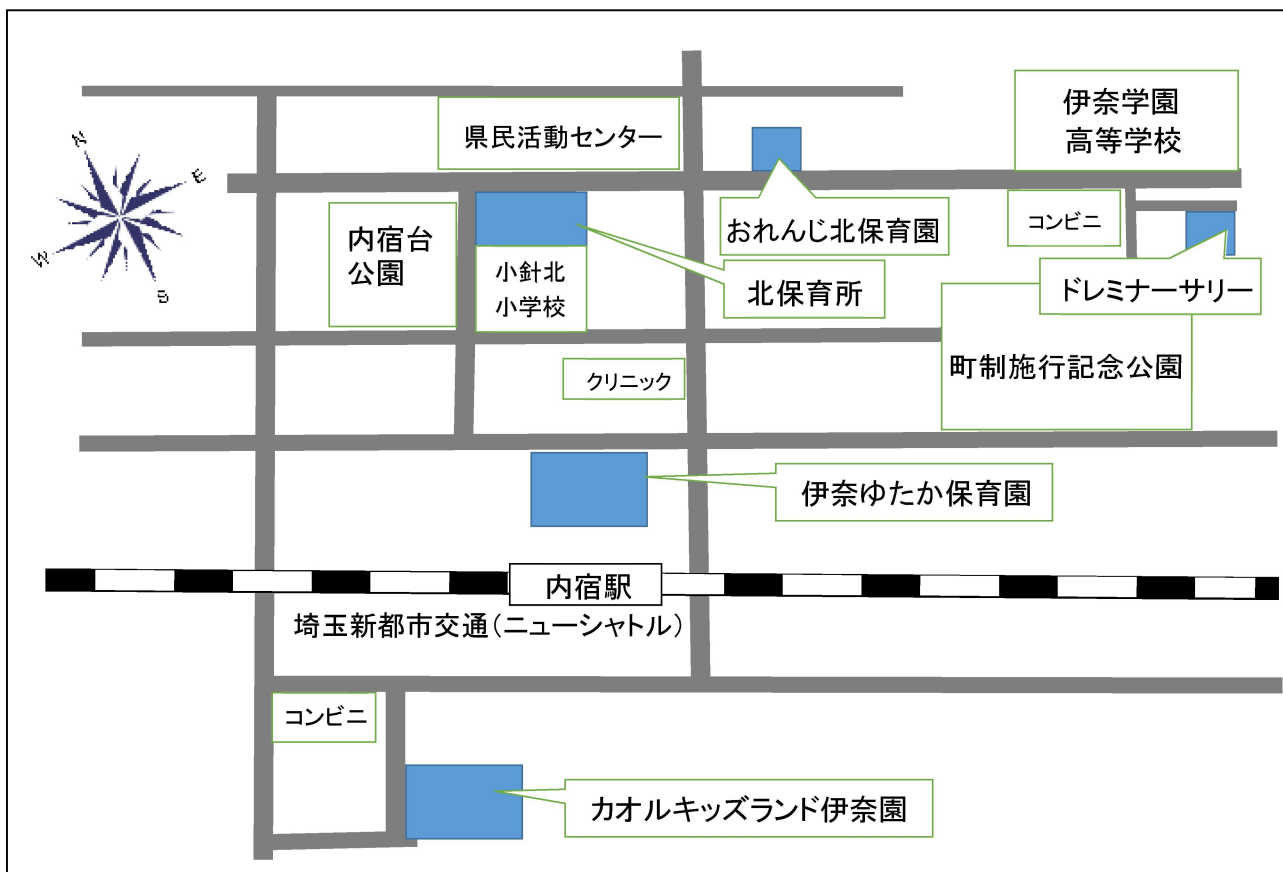

※1 北保育所:満6ヶ月以上 南保育所:満8ヶ月以上
認定こども園しろがね小室幼稚園:満6ヶ月以上
その他の保育施設:生後57日から保育することができます。
(ただし、入所は毎月1日入所となります。)

※2 保育が必要な事情とは、「就労」、「妊娠・出産」、「疾病・障がい」、「介護・看護」、「就学」、「求職活動」等があります。詳しくは「保育施設入所申し込みの手引き(※3)」をご覧ください。

※3 各保育施設のページに記載されています「申込手引き」とは、「保育施設入所申し込みの手引き」のことで、伊奈町役場窓口にて配布しております。また、下記URLからもご覧することができます。

<https://www.town.saitama-ina.lg.jp/0000007714.html>

(伊奈町役場HP 保育施設入所のご案内)

(伊奈町役場公式ホームページ)

保育施設等位置図

<北地区> 保育園: 北保育所 / カオルキッズランド伊奈園 / 伊奈ゆたか保育園
小規模保育事業所: おれんじ北保育園 / ドレミナーサリー

<中央地区> 保育園: みちのこ保育園 / きむら伊奈保育園 / つくしんぼ保育園
 小規模保育事業所: おれんじ保育園
 幼稚園: 伊奈はなぞの幼稚園

<南地区> 保育園: 南保育所 / ピノ保育園
 認定こども園: 認定こども園しろがね小室幼稚園 幼稚園: / 伊奈栄幼稚園