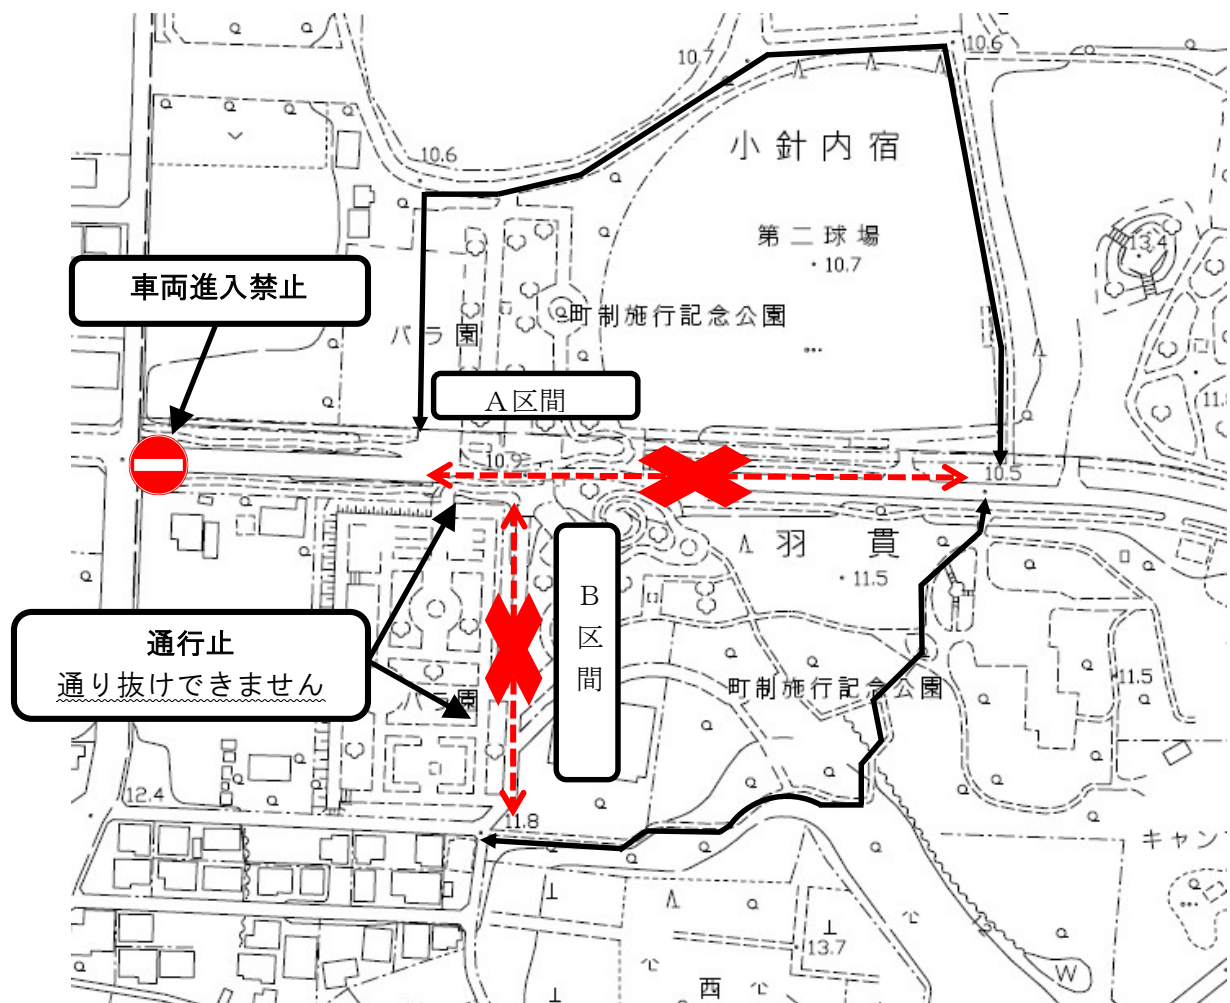

## 記念公園中央園路通行止のお知らせ

公園利用者の安全を確保するため、バラ園有料期間の5月3日(金)頃から5月31日(金)までの間、下記のとおりバラ園内の通行止を実施いたしますので、お知らせします。なお、バラの開花状況により、閉鎖期間は前後します。

A区間平日：午前8時50分から午後6時10分までの時間帯

(夜間は通行可能)

A区間土日：午前6時50分から午後6時10分までの時間帯

(夜間は通行可能)

**B区間：終日**