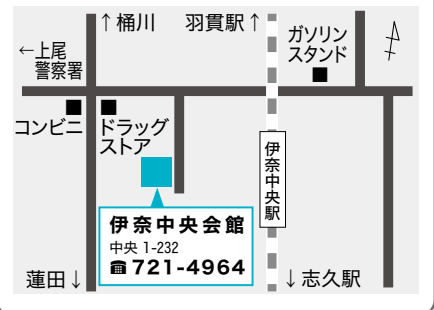

ふくし総合相談窓口

福祉全般に関する心配ごとや悩みごとの相談に応じます。
 日 毎週月～金曜日 9時～17時(祝日除く)
 場 ふれあい福祉センター
 問 伊奈町社会福祉協議会
 ☎722-5498

暴力団被害相談

※要事前予約
 上尾警察署員が、暴力団員などによる不当な行為でお困り方の相談に応じます。
 申・問 危機管理課内 2283

人権擁護委員の日・人権相談

6月1日は「人権擁護委員の日」です。町では法務大臣から委嘱された5人の人権擁護委員が法務局と連携し、人権相談を受けて問題解決のお手伝いをしています。
 また、小学校で人権教室などを開催し、命の大切さや自分も相手も大切にしたいという思いやりの心について伝える活動をしています。
 「人権擁護委員の日」に併せて、人権相談会を開催します。さまざまなめごとや子どものいじめ問題、パワーハラスメントやセクシュアルハラスメントなどで思い悩んでいることはありませんか。一人で悩まずお気軽にご相談ください。相談は無料、秘密は固く守られます。
 ●人権相談
 日 15日(水)10時～15時、6月1日(土)9時～12時
 場 伊奈中央会館
 ※町では、上記日時のほかに、奇数月の第3水曜日に人権相談を開催しています。ぜひご利用ください。
 問 人権推進課内 2241

創業相談

これから開業・独立を検討している方や将来起業(創業)しようとお考えの方の相談に応じます。
 日 8時30分～17時15分(土日祝日休)
 場 伊奈町商工会館
 問 伊奈町商工会 ☎722-3751

知人を装う不審電話に注意

～その電話、あなたの個人情報聞き出す電話かもしれません～
 「以前お世話になりました。」「懐かしい」「近くまで来た」などと、旧知の人を装い、家族構成や生活状況を聞き出している電話がかかってきています。あなたが話した情報で、空き巣、特殊詐欺、悪質なセールスなど犯罪の対象となる可能性があります。電話、ネットなど、相手の実態のわからないまま個人情報を話すのは危険です。
 留守番電話やナンバーディスプレイサービスを活用して、無用な電話には初めから対応しないようにしましょう。 問 上尾警察署 ☎773-0110