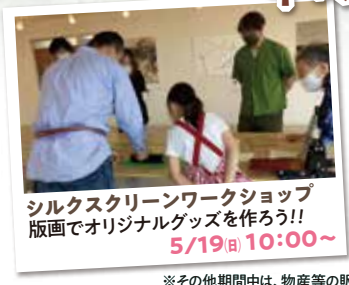

イベント

※その他期間中は、物産等の販売や各種の催しを開催しています。

伊奈町制施行記念公園(バラ園) 開園時間 9:00~18:00

所在地:北足立郡伊奈町小針内宿732-1(伊奈学園総合高等学校そば)

バラ園入場料

大人 **350円** / 1日
※30名以上団体割引有

次の方は無料となります。
●障害者手帳を提示された方 ●18歳以下の方

有料期間:5月上旬~
※開花状況によって変更する場合があります。

シーズン入場券 **500円**

バラ園入場料の
お問合せ ▶ TEL.048-721-2111(代)

大宮駅・鉄道博物館駅・加茂宮駅・東宮原駅で発売

とってもおトクな **バラ園入場券付
フリーきっぷ発売!!**

ニューシャトル 1日乗車券 **720円** + バラ園 1日入場券 **350円** = セット価格 **大人 950円**
(※18歳以下無料)

フリーきっぷのお問合せ ▶ 埼玉新都市交通株式会社 TEL.048-722-1279(営業課)

会場までのアクセス

電車でお越しの方
JR大宮駅から埼玉新都市交通伊奈線「ニューシャトル」内宿駅下車徒歩10分

お車でお越しの方
●圏央道桶川(加納)ICから伊奈方面へ約15分
●国道17号久保交差点を伊奈上尾方面へ約10分
●国道122号横金交差点を伊奈上尾方面へ約10分
●さいたま環状線土尾鷹の台高校交差点から約20分
※駐車台数に限りがありますので、なるべく公共交通機関のご利用をお願いします。

お車でお越しの方はカーナビに **伊奈町小針内宿732-1** と入力してください。

ニューシャトル伊奈町内5駅と県民活動総合センターから **レンタサイクル** もご利用いただけます。

バラまつりのお問合せはコチラまで ▶ 一般社団法人 伊奈町観光協会 TEL.048-724-1055

2024(バラまつり)について(ホームページ)

伊奈町観光協会公式Instagram

伊奈ローズちゃん公式X