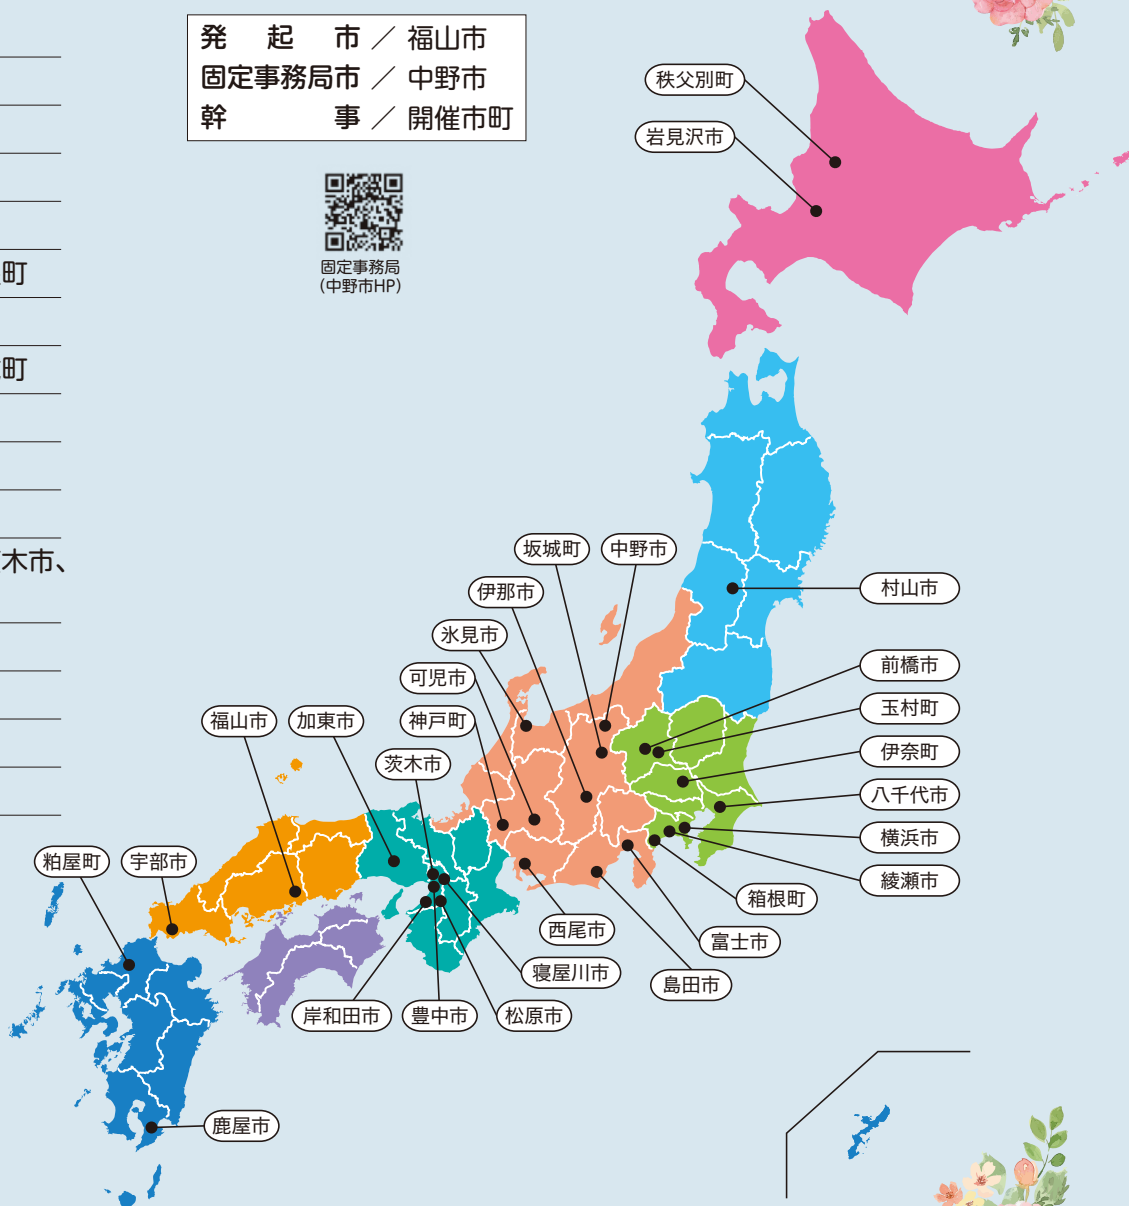

ばらサミット加盟自治体一覧 29市町

- 北海道 / 岩見沢市、秩父別町
- 山形県 / 村山市
- 群馬県 / 前橋市、玉村町
- 埼玉県 / 伊奈町
- 千葉県 / 八千代市
- 神奈川県 / 横浜市、綾瀬市、箱根町
- 富山県 / 氷見市
- 長野県 / 伊那市、中野市、坂城町
- 岐阜県 / 可児市、神戸町
- 静岡県 / 島田市、富士市
- 愛知県 / 西尾市
- 大阪府 / 岸和田市、豊中市、茨木市、寝屋川市、松原市
- 兵庫県 / 加東市
- 広島県 / 福山市
- 山口県 / 宇部市
- 福岡県 / 粕屋町
- 鹿児島県 / 鹿屋市

発起市 / 福山市
固定事務局市 / 中野市
幹事 / 開催市町

固定事務局
(中野市HP)

町の全景

都道府県名	/	埼玉県
自治体名	/	伊奈町(いなまち)
面積	/	14.79km²
人口	/	45,045人(R6.1.1現在)
町の花	/	バラ
町の木	/	モクセイ
代表的なばらの名所	/	伊奈町制施行記念公園バラ園
主な産業	/	農業
特産品	/	梨、ぶどう