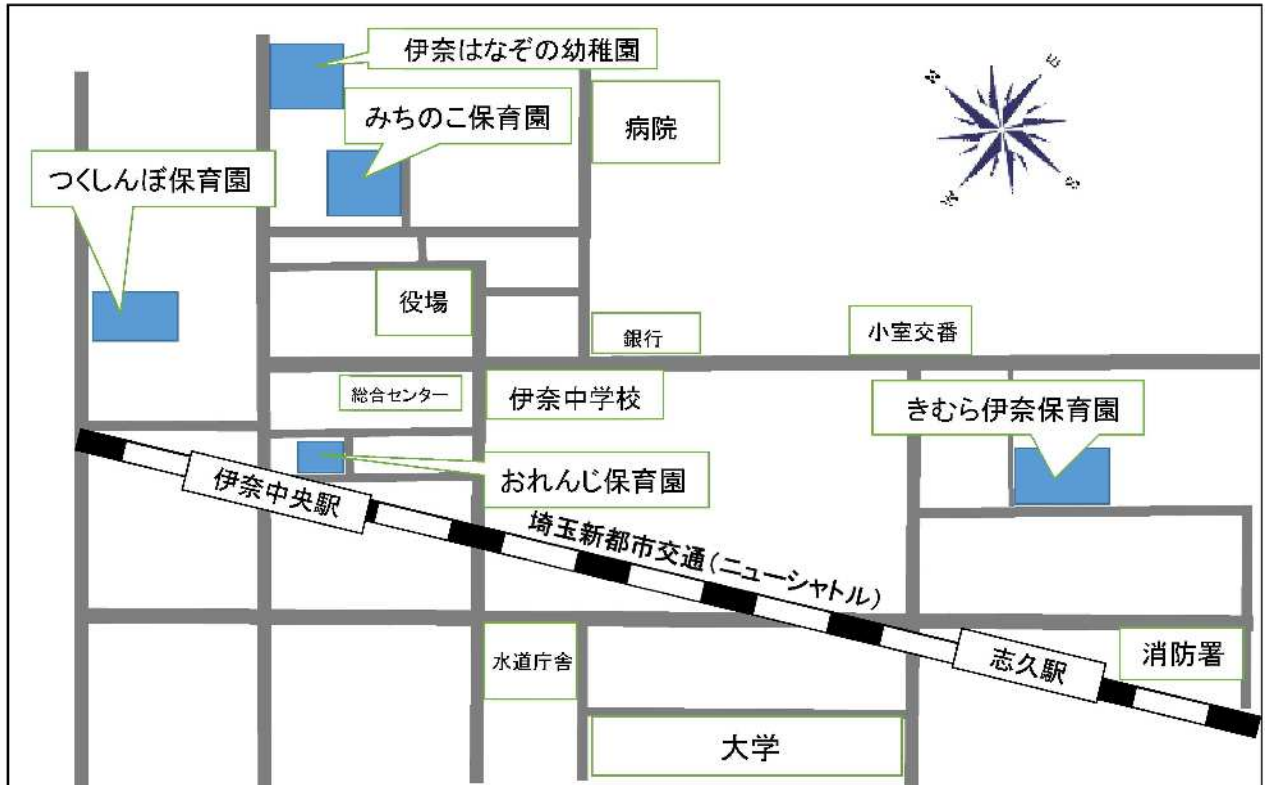

※1 北保育所:満6ヶ月以上 南保育所:満8ヶ月以上
認定こども園しろがね小室幼稚園:満6ヶ月以上
その他の保育施設:生後57日から保育することができます。
(ただし、入所は毎月1日入所となります。)

※2 保育が必要な事情とは、「就労」、「妊娠・出産」、「疾病・障がい」、「介護・看護」、「就学」、「求職活動」等があります。詳しくは「保育施設入所申し込みの手引き(※3)」をご覧ください。

※3 各保育施設のページに記載されています「申込手引き」とは、「保育施設入所申し込みの手引き」のことで、伊奈町役場窓口にて配布しております。また、下記URLからもご覧することができます。

<https://www.town.saitama-ina.lg.jp/0000008380.html>

(伊奈町役場HP 保育施設入所のご案内)

(伊奈町役場公式ホームページ)

保育施設等位置図

<北地区> 保育園: 北保育所 / カオルキッズランド伊奈園 / 伊奈ゆたか保育園
小規模保育事業所: おれんじ北保育園 / ドレミナーサリー

<中央地区> 保育園: みちのこ保育園 / きむら伊奈保育園 / つくしんぼ保育園
 小規模保育事業所: おれんじ保育園
 幼稚園: 伊奈はなぞの幼稚園

<南地区> 保育園: 南保育所 / ピノ保育園
 認定こども園: 認定こども園しろがね小室幼稚園 幼稚園: / 伊奈栄幼稚園