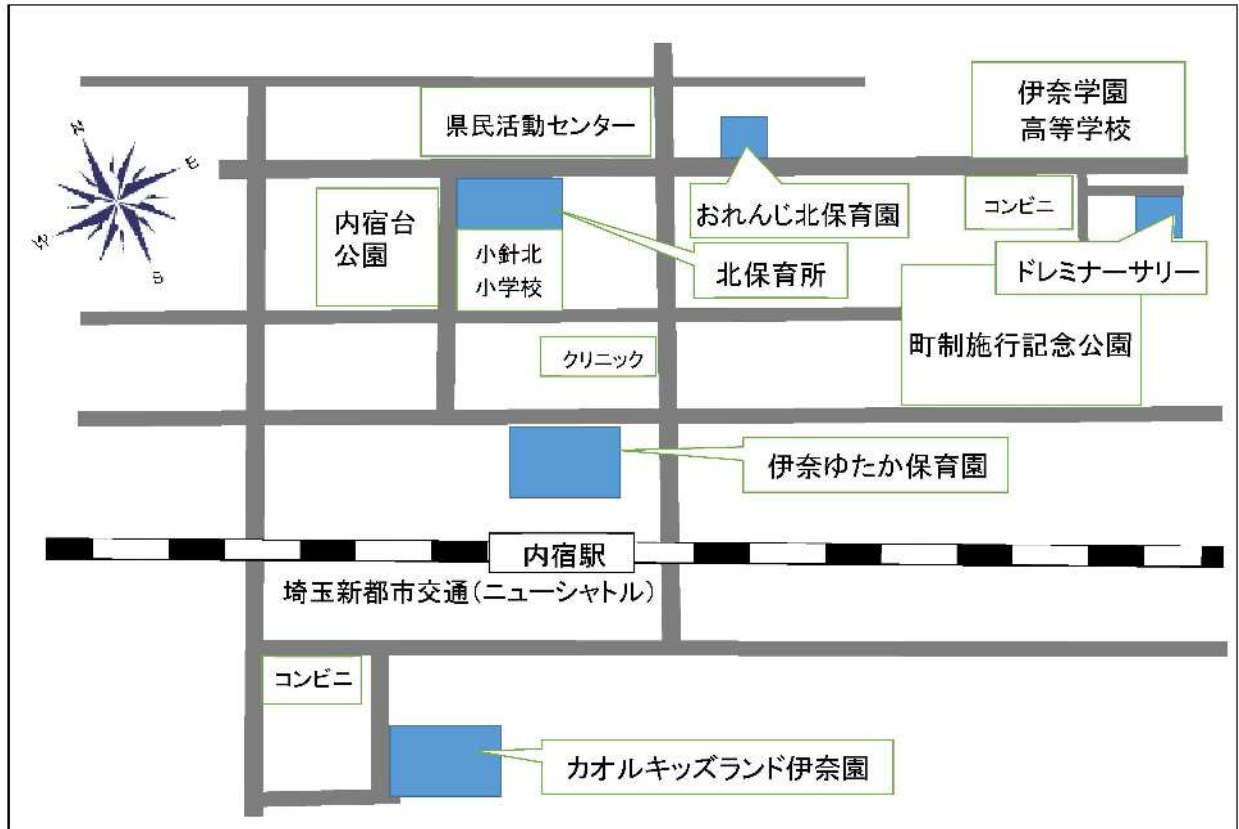

※1 北保育所:満6ヶ月以上 南保育所:満8ヶ月以上
認定こども園しろがね小室幼稚園:満6ヶ月以上
その他の保育施設:生後57日から保育することができます。
(ただし、入所は毎月1日入所となります。)

※2 保育が必要な事情とは、「就労」、「妊娠・出産」、「疾病・障がい」、「介護・看護」、「就学」、「求職活動」等があります。詳しくは「保育施設入所申し込みの手引き(※3)」をご覧ください。

※3 各保育施設のページに記載されています「申込手引き」とは、「保育施設入所申し込みの手引き」のことで、伊奈町役場窓口にて配布しております。また、下記URLからもご覧することができます。

<https://www.town.saitama-ina.lg.jp/0000008380.html>

(伊奈町役場HP 保育施設入所のご案内)

(伊奈町役場公式ホームページ)

保育施設等位置図

<北地区> 保育園: 北保育所 / カオルキッズランド伊奈園 / 伊奈ゆたか保育園
小規模保育事業所: おれんじ北保育園 / ドレミナーサリー

<中央地区> 保育園: みちのこ保育園 / きむら伊奈保育園 / つくしんぼ保育園
 小規模保育事業所: おれんじ保育園
 幼稚園: 伊奈はなぞの幼稚園

<南地区> 保育園: 南保育所 / ピノ保育園
 認定こども園: 認定こども園しろがね小室幼稚園 幼稚園: / 伊奈栄幼稚園